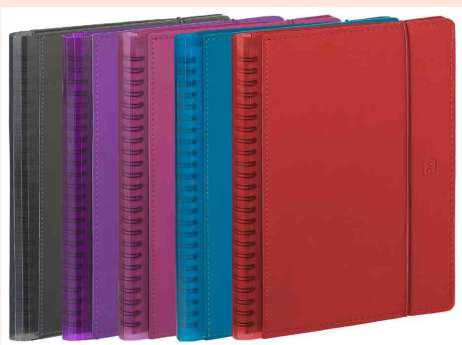

Agenda semainier MY FAB' - 2025

150 x 210 mm • Calendrier: 1 semaine sur 2 pages • Période: de janvier à décembre • Finition: couverture amovible bi-matière PU et PP, souple, ton sur ton, toucher soyeux

• reliure spirale, ouverture à 180 degrés • réglette marque-page polypro amovible • pochette range-documents avec élastique • Papier: blanc, Optik paper • Contenu: 128 pages, grille [W] Like Work, avec application SCRIBZEE • Conditionnement = 6 pièces, assorti dans les couleurs gris, violet, rose, bleu, rouge, vendu uniquement au conditionnement

• pour le marché: F

Agenda semainier MY FAB', 150 x 210 mm, assorti

Agenda semainier MY FAB', 150 x 210 mm, grille

Vue détaillée