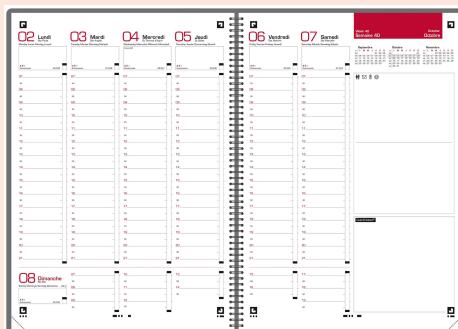

Agenda semainier MY FAB' - 2025

150 x 210 mm • Calendrier: 1 semaine sur 2 pages • Période: de janvier à décembre • Finition: couverture amovible bi-matière PU et PP, souple, ton sur ton, toucher soyeux

• reliure spirale, ouverture à 180 degrés • réglette marque-page polypro amovible • pochette range-documents avec élastique • Papier: blanc, Optik paper • Contenu: 128 pages, grille [W] Like Work, avec application SCRIBZEE • Conditionnement = 6 pièces, assorti dans les couleurs gris, violet, rose, bleu, rouge, vendu uniquement au conditionnement

• pour le marché: F

Agenda semainier MY FAB', 150 x 210 mm, assorti

Agenda semainier MY FAB', 150 x 210 mm, grille

Vue détaillée