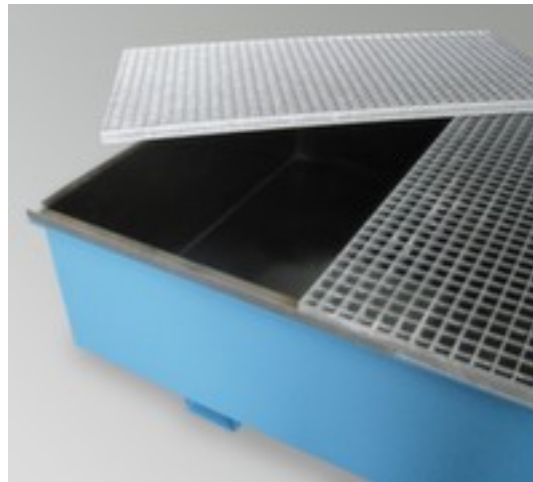

PE-Auskleidung für Auffangwanne

für Höhe x Breite x Tiefe 622 x 1780 x 1300 mm, für IBC/KTC-Lagerung, Aufpreis! Artikel nur zusammen mit Hauptprodukt bestellbar/lieferbar

Artikelnummer: 200810

PE-Auskleidung für Auffangwanne

- für Höhe x Breite x Tiefe 622 x 1780 x 1300 mm
- für IBC/KTC-Lagerung
- Aufpreis! Artikel nur zusammen mit Hauptprodukt bestellbar/lieferbar

Technische Details

Gefahrstoff-Lagertyp	Zubehör	für Breite	1780 mm	
	Zubehör für	Auffangwanne	für Tiefe	1300 mm
	für Kapazität	IBC/KTC-Lagerung	Aufpreis	Aufpreis! Artikel nur zusammen mit Hauptprodukt bestellbar/lieferbar
	für Höhe	622 mm	Gewicht	16 kg

Dazu passt auch ...

148928

Regalanfahrerschutz, Für den Innenbereich geeignet, Höhe x Breite x Tiefe 550 x 126 x 104 mm, für Regalstützenbreite 60 - 85 mm, Aus Polyethylen in gelb, zur Befestigung mit Klebverschluss

510903		Palettenhubwagen, Traglast 2500 kg, Gabel Länge x Breite 1150 x 160 mm, Lenkräder mit Nylon-Bereifung, Breite x Ø 50 x 200 mm, Gabelrollen Tandem mit Nylon-Bereifung, Breite x Ø 77 x 82 mm
523822		Bodenmarkiergerät-Set, Set bestehend aus: 1 Markiergerät, 1 Schlagschnur, 1 Zubehörteil, 1 Dose Markierpulver, 1 Parkplatzhilfsplan, Strichbreite 30 - 100 mm