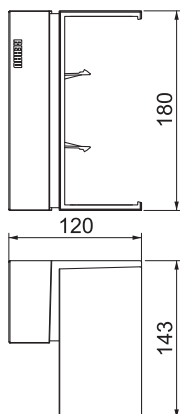

Technisch specificatieblad

Binnenhoek SIGNA BASE IE 70170

Artikelnr. 6132755

Binnenhoek als hulpstuk voor richtingsverandering voor de wandgoot SIGNA BASE.
Schuin afgesneden binnenhoek om op onderstuk te klikken. Hoek instelbaar.

PC/
ABS

Polycarbonaat/acrylnitriël-butadieen-styrol

Stamgegevens

Bestelnr.	6132755
Type	BRK IE70170 cws
Kleur	crémewit
RAL-nummer	9001
Materiaal	Polycarbonaat/acrylnitriël-butadieen-styrol
Materiaal-afk.	PC/ABS
Kleinste verkoop-eenheid (VG)	1 Stuk
Gewicht	16,63 kg/100 st.

Technische gegevens

Lengte	120,00 mm
Breedte	143,00 mm
Zijhoogte	180,00 mm
Uitvoering	Hulpstuk
Vorm	Asymmetrisch
Halogeenvrij	<input checked="" type="checkbox"/>
Kabelklem	<input type="checkbox"/>
Kanaalverbinder	<input type="checkbox"/>
Montagetype van deksels	overlappend
Montagegat in bodem	<input type="checkbox"/>
Beschermfolie	<input type="checkbox"/>
Hoekgedeelte	85,00 - 93,00 °