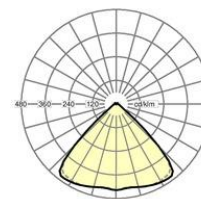

KARAKTERISTIEKEN

Bestelnummer	18514374100
EAN-nummer	4020863356683
CBS-code	94051190
Keurmerk	IP 20, Beschermingsklasse I, F, HACCP DIN 10500/voedsel/IFS-toepassingsgerelateerde geschiktheid/BRC, Indoor, CE
Schokbestendigheidsgraad IK	IK03 (5°C bis 25°C)
Omgevingstemperatuur	ta 5°C naar 25°C
Overheidssubsidieprogramma's	BEG - Bundesförderung für effiziente Gebäude (Dui) (federale subsidie voor efficiënte gebouwen)

ELEKTROTECHNIEK

Voorschakelapparaat	Elektronische driver noodlicht 3h (1 stuks)
Systeemprestaties	53W
Netspanning	230V/50Hz

LICHTTECHNIEK

Uitvoering	LED, Kleurweergave/Lichtkleur CRI ≥ 80 / 4000K
Kleurtolerantie (MacAdam)	3SDCM
Fotobiologische veiligheid (Armatuur)	RG1
Lichtstroom armatuur	9244lm
Lichtstroom armatuur-Noodbedrijf	844lm
LED Levensduur	50000h L80/B10 (Tq 25°C)
Lichtopbrengst	176lm/W
Stralingshoek	95° (C0) / 95° (C90)
UGR dw./l.	21.6 / 22.0

MECHANIEK

Kleur behuizing	verkeerswit RAL 9016
Maten (LxBxH/DxH)	1531mm x 55mm x 33mm
Gewicht (netto)	2.6kg
Montagewijze	Montage draagrailsysteem

Maten

L	1531 mm	Lengte
B	55 mm	Breedte
H	33 mm	Hoogte

DEEP-LINK

<https://www.regiolum.de/nl/article/18514374100>

Referentie	LED 9000lm 840
ηLB	100 %
Φ ↓/↑	98 % / 2 %
UGR dw./l.	21.6 / 22.0