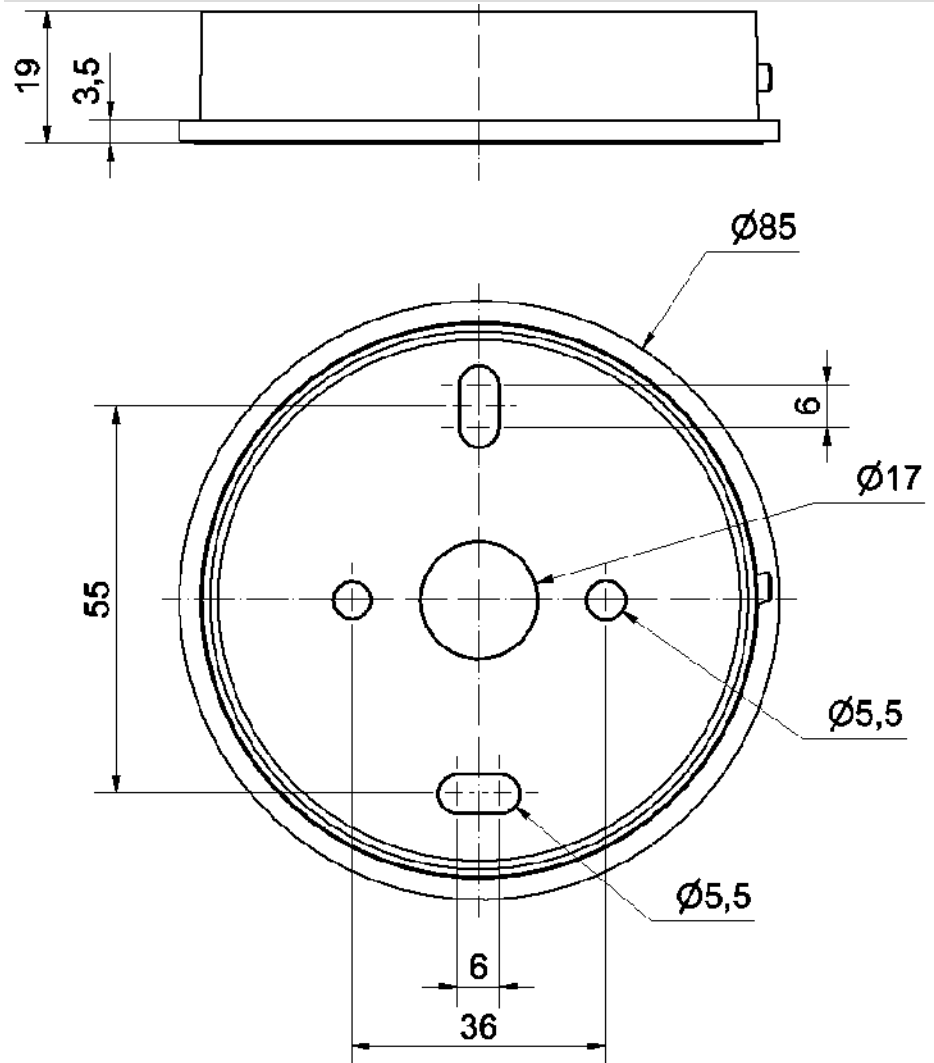

EvoSIGNAL / EvoSIGNAL Zubehör Midi Adapter BM GY

MASSZEICHNUNG

Zusätzliche Informationen zur Installation und Montage finden Sie in der entsprechenden Bedienungsanleitung unter www.werma.com. Ausdruck ist nur zur Information und wird bei Änderung nicht berücksichtigt.