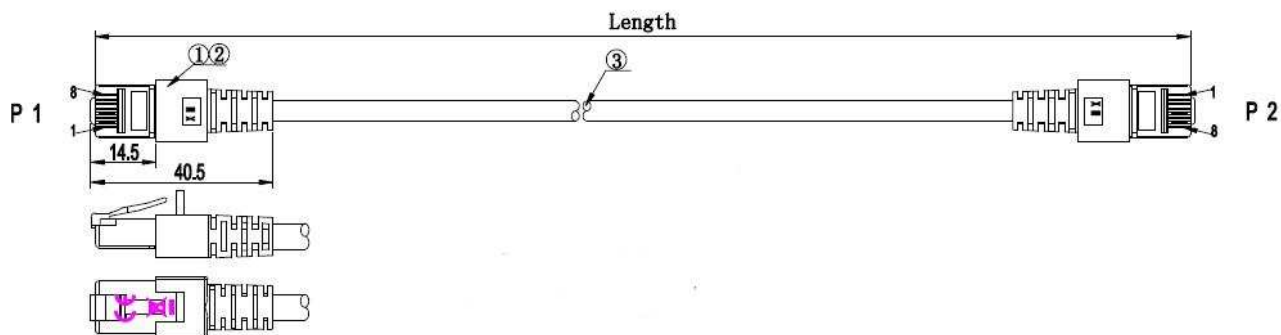

Steckverbinder | IEC 60603-7-5

Verfügbare Varianten

Art.Nr.	Bezeichnung	Länge	Längentoleranz
K5513.0,15	RJ45 Patchkabel S/FTP, Cat.6, LSZH, 0,15m, blau	0,15 m	±5 %
K5513.0,25	RJ45 Patchkabel S/FTP, Cat.6, LSZH, 0,25m, blau	0,25 m	±5 %
K5513.0,5	RJ45 Patchkabel S/FTP, Cat.6, LSZH, 0,5m, blau	0,5 m	±5 %
K5513.1	RJ45 Patchkabel S/FTP, Cat.6, LSZH, 1m, blau	1,0 m	±5 %
K5513.1,5	RJ45 Patchkabel S/FTP, Cat.6, LSZH, 1,5m, blau	1,5 m	±5 %
K5513.2	RJ45 Patchkabel S/FTP, Cat.6, LSZH, 2m, blau	2,0 m	±5 %
K5513.3	RJ45 Patchkabel S/FTP, Cat.6, LSZH, 3m, blau	3,0 m	±5 %
K5513.5	RJ45 Patchkabel S/FTP, Cat.6, LSZH, 5m, blau	5,0 m	±5 %
K5513.7,5	RJ45 Patchkabel S/FTP, Cat.6, LSZH, 7,5m, blau	7,5 m	±5 %
K5513.10	RJ45 Patchkabel S/FTP, Cat.6, LSZH, 10m, blau	10,0 m	±5 %
K5513.15	RJ45 Patchkabel S/FTP, Cat.6, LSZH, 15m, blau	15,0 m	±5 %
K5513.20	RJ45 Patchkabel S/FTP, Cat.6, LSZH, 20m, blau	20,0 m	±5 %
K5513.25	RJ45 Patchkabel S/FTP, Cat.6, LSZH, 25m, blau	25,0 m	±5 %
K5513.30	RJ45 Patchkabel S/FTP, Cat.6, LSZH, 30m, blau	30,0 m	±5 %
K5513.40	RJ45 Patchkabel S/FTP, Cat.6, LSZH, 40m, blau	40,0 m	±5 %
K5513.50	RJ45 Patchkabel S/FTP, Cat.6, LSZH, 50m, blau	50,0 m	±5 %

Abbildungen

Dieses Datenblatt wurde maschinell am 12-09-2022 erzeugt. Technische Änderungen vorbehalten.

DATENBLATT

RJ45 Patchkabel S/FTP, Cat.6, LSZH, blau

Abbildungen

0,15m / 0,25m

Ähnlicher Artikel

K5519.1	RJ45 Patchkabel S/FTP, Cat.6, LSZH, magenta
K5518.1	RJ45 Patchkabel S/FTP, Cat.6, LSZH, weiß
K5517.1	RJ45 Patchkabel S/FTP, Cat.6, LSZH, braun
K5516.1	RJ45 Patchkabel S/FTP, Cat.6, LSZH, orange
K5514.1	RJ45 Patchkabel S/FTP, Cat.6, LSZH, grün
K5515.1	RJ45 Patchkabel S/FTP, Cat.6, LSZH, schwarz
K5512.1	RJ45 Patchkabel S/FTP, Cat.6, LSZH, rot
K5511.1	RJ45 Patchkabel S/FTP, Cat.6, LSZH, gelb
K5510.1	RJ45 Patchkabel S/FTP, Cat.6, LSZH, grau