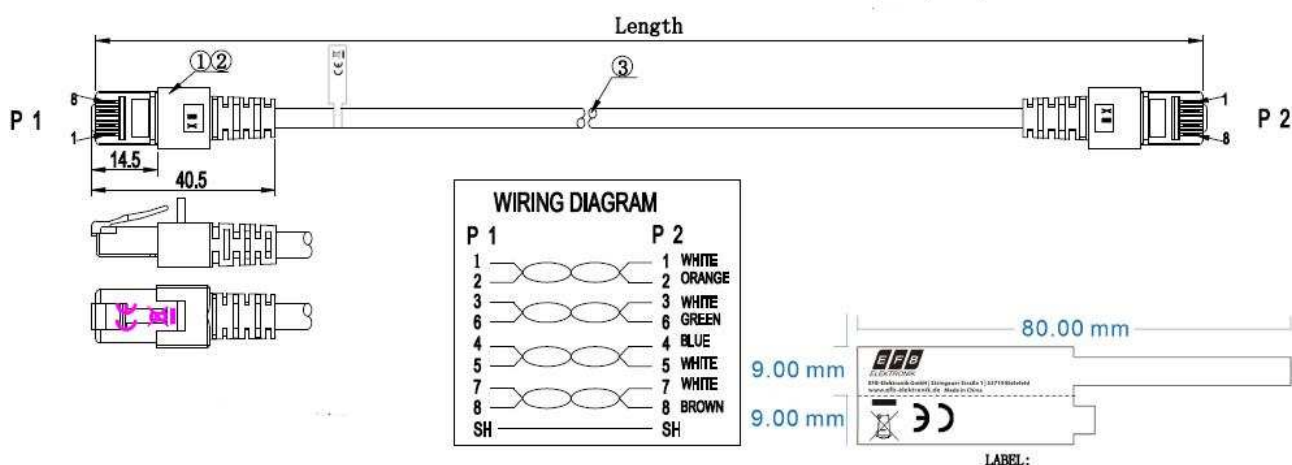

DATENBLATT

RJ45 Patchkabel S/FTP, Cat.6, LSZH, blau

Übertragungstechnische Eigenschaften

Bandbreite | 250MHz

Normen, Zulassungen, Zertifizierungen

Steckverbinder | IEC 60603-7-5

Verfügbare Varianten

Art.Nr.	Bezeichnung	Länge	Längentoleranz
K5513.0,15	RJ45 Patchkabel S/FTP, Cat.6, LSZH, 0,15m, blau	0,15 m	±5 %
K5513.0,25	RJ45 Patchkabel S/FTP, Cat.6, LSZH, 0,25m, blau	0,25 m	±5 %
K5513.0,5	RJ45 Patchkabel S/FTP, Cat.6, LSZH, 0,5m, blau	0,5 m	±5 %
K5513.1	RJ45 Patchkabel S/FTP, Cat.6, LSZH, 1m, blau	1,0 m	±5 %
K5513.1,5	RJ45 Patchkabel S/FTP, Cat.6, LSZH, 1,5m, blau	1,5 m	±5 %
K5513.2	RJ45 Patchkabel S/FTP, Cat.6, LSZH, 2m, blau	2,0 m	±5 %
K5513.3	RJ45 Patchkabel S/FTP, Cat.6, LSZH, 3m, blau	3,0 m	±5 %
K5513.5	RJ45 Patchkabel S/FTP, Cat.6, LSZH, 5m, blau	5,0 m	±5 %
K5513.7,5	RJ45 Patchkabel S/FTP, Cat.6, LSZH, 7,5m, blau	7,5 m	±5 %
K5513.10	RJ45 Patchkabel S/FTP, Cat.6, LSZH, 10m, blau	10,0 m	±5 %
K5513.15	RJ45 Patchkabel S/FTP, Cat.6, LSZH, 15m, blau	15,0 m	±5 %
K5513.20	RJ45 Patchkabel S/FTP, Cat.6, LSZH, 20m, blau	20,0 m	±5 %
K5513.25	RJ45 Patchkabel S/FTP, Cat.6, LSZH, 25m, blau	25,0 m	±5 %
K5513.30	RJ45 Patchkabel S/FTP, Cat.6, LSZH, 30m, blau	30,0 m	±5 %
K5513.40	RJ45 Patchkabel S/FTP, Cat.6, LSZH, 40m, blau	40,0 m	±5 %
K5513.50	RJ45 Patchkabel S/FTP, Cat.6, LSZH, 50m, blau	50,0 m	±5 %

Abbildungen

Dieses Datenblatt wurde maschinell am 12-09-2022 erzeugt. Technische Änderungen vorbehalten.