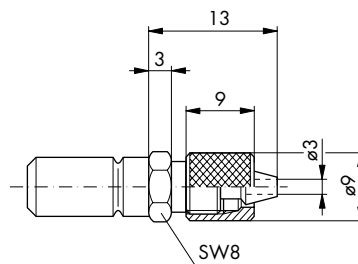

Armaturen

Steckarmaturen für Schlauch Kupplungen

Kreuzsteckanschluss

Bestell-Nr.	52.060
-------------	--------

Schlauch 4 x 1 (4 x 0,65)

Fittings

Instant Push-In Fittings for Tube Couplings

Cross coupling

Order No.	52.060
-----------	--------

Tube 4 x 1 (4 x 0.65)

Steckteil Schlauch 6 x 1

Bestell-Nr.	50.064
-------------	--------

Socket 6 x 1 tubing

Order No.	50.064
-----------	--------

Steckteil Schlauch 5 x 1

Bestell-Nr.	50.065
-------------	--------

Socket 5 x 1 tubing

Order No.	50.065
-----------	--------