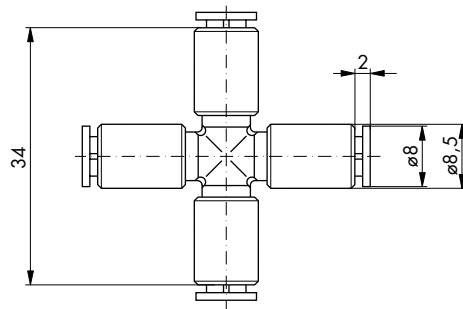

Armaturen

Steckarmaturen für Schlauch Kupplungen

Kreuzsteckanschluss

Bestell-Nr.	52.060
-------------	--------

Schlauch 4 x 1 (4 x 0,65)

Fittings

Instant Push-In Fittings for Tube Couplings

Cross coupling

Order No.	52.060
-----------	--------

Tube 4 x 1 (4 x 0.65)

Steckteil Schlauch 6 x 1

Bestell-Nr.	50.064
-------------	--------

Socket 6 x 1 tubing

Order No.	50.064
-----------	--------

Steckteil Schlauch 5 x 1

Bestell-Nr.	50.065
-------------	--------

Socket 5 x 1 tubing

Order No.	50.065
-----------	--------