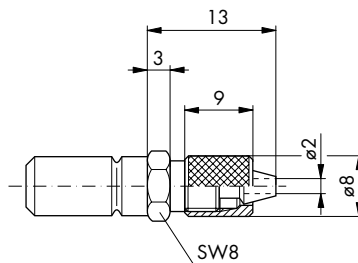

Armaturen

Steckarmaturen für Schlauch Kupplungen

Kreuzsteckanschluss

Bestell-Nr.	52.060
-------------	--------

Schlauch 4 x 1 (4 x 0,65)

Fittings

Instant Push-In Fittings for Tube Couplings

Cross coupling

Order No.	52.060
-----------	--------

Tube 4 x 1 (4 x 0.65)

Steckteil Schlauch 6 x 1

Bestell-Nr.	50.064
-------------	--------

Socket 6 x 1 tubing

Order No.	50.064
-----------	--------

Steckteil Schlauch 5 x 1

Bestell-Nr.	50.065
-------------	--------

Socket 5 x 1 tubing

Order No.	50.065
-----------	--------