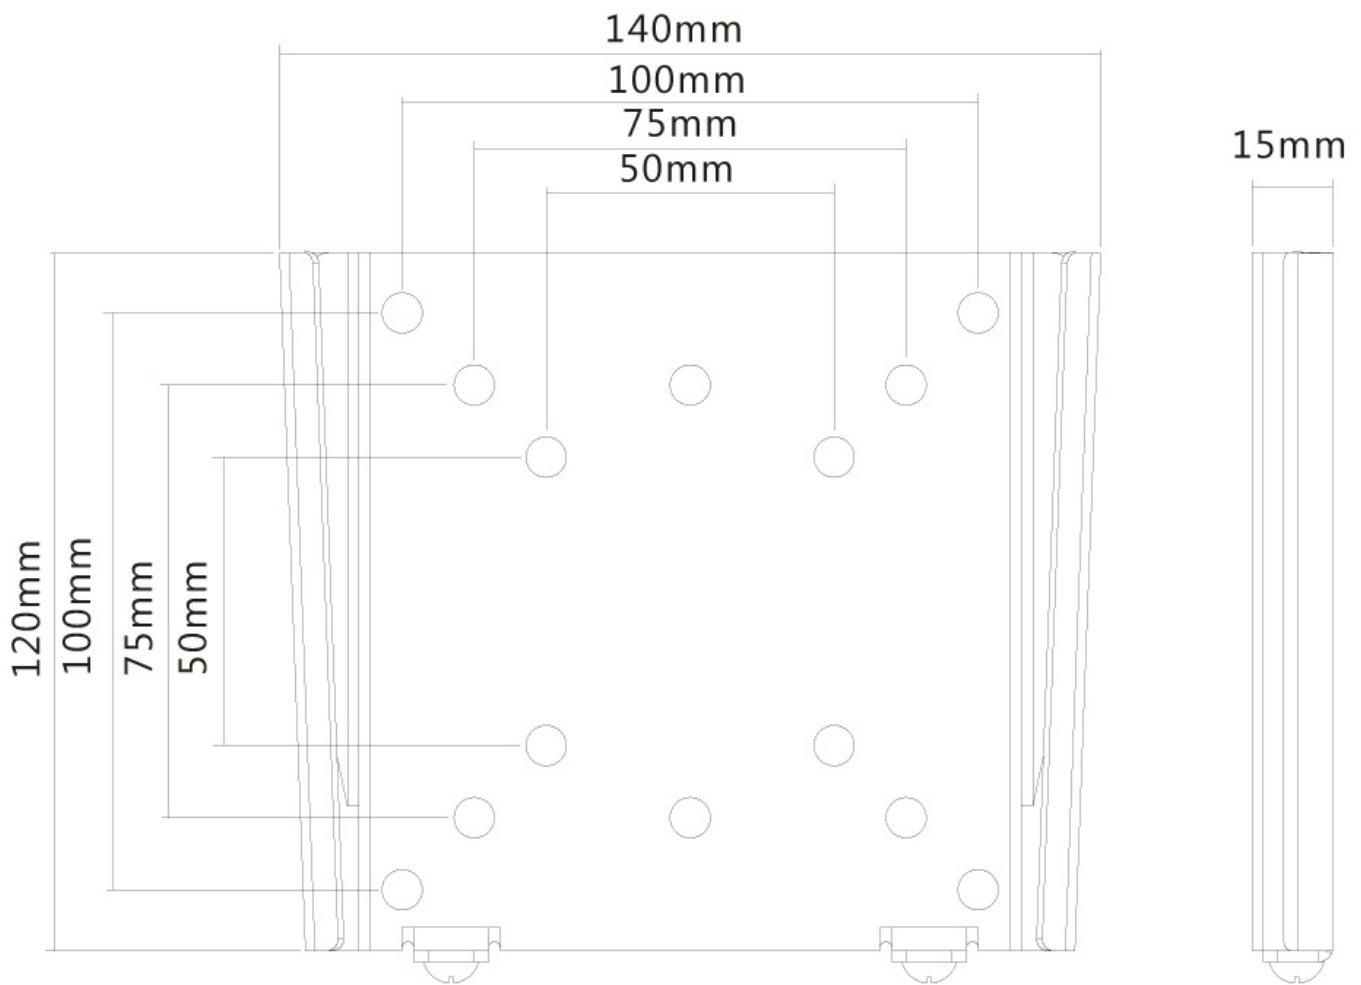

FPMA-W25

NEOMOUNTS TV/MONITOR-WANDHALTERUNG

Neomounts