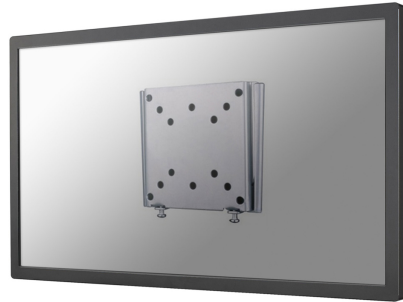

#### ALLGEMEIN

|                       |                        |
|-----------------------|------------------------|
| Min. Bildschirmgröße* | 10 inch                |
| Max. Bildschirmgröße* | 30 inch                |
| Min. Gewicht          | 0 kg (pro Bildschirm)  |
| Max. Gewicht          | 30 kg (pro Bildschirm) |
| Bildschirme           | 1                      |
| VESA-Minimum          | 50x50 mm               |
| VESA-Maximum          | 100x100 mm             |
| Abstand zur Wand      | 1,5 cm                 |

Neomounts

Neomounts

**Neomounts FPMA-W25 ist eine feste Wandhalterung für Flachbildschirme bis 30" (76 cm).**

Die Neomounts Wandhalterung Modell FPMA-W25 ist eine feste Wandhalterung für Flachbildschirme bis 30" (76 cm). Die Tiefe dieser Halterung beträgt 1.5 Zentimeter. Neomounts FPMA-W25 eignet sich für Bildschirme bis 30" (76 cm). Die Tragfähigkeit dieses Produkts beträgt 30 kg. Die Wandhalterung ist geeignet für Bildschirme mit VESA Lochmuster 50x50, 75x75 und 100x100mm. Verschiedene andere Lochmuster können, unter Verwendung von Neomounts VESA Adapterplatten, abgedeckt werden. Erstellen Sie ein sauberes Ambiente für Ihren Flachbildfernseher im Wohnzimmer, Schlafzimmer oder Heimkino. Das benötigte Befestigungsmaterial, inklusive Diebstahlsicherung ist im Lieferumfang enthalten.