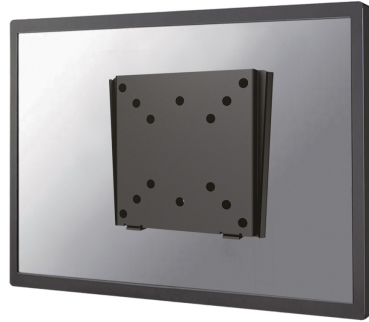

FPMA-W25BLACK

SUPPORTO A PARETE NEOMOUNTS PER

SPECIFICAZIONI

GENERALE

Dim. min. schermo*	10 inch
Dim. max. schermo*	30 inch
Peso minimo	0 kg (per schermo)
Peso massimo	30 kg (per schermo)
Schermi	1
Minimo VESA	50x50 mm
Massimo VESA	100x100 mm
Distanza dalla parete	1,5 cm

FUNZIONALITÀ

Tipologia	Fisso
Tipo di regolazione	Nessuno

INFORMAZIONI

Colore	Nero
Materiale principale	Acciaio
Garanzia	5 anni
EAN code	8717371446468

*Nota: le dimensioni in pollici segnalate sono solo indicative, combinate con il peso e le dimensioni VESA. Il peso massimo e la dimensione VESA sono restrizioni assolute per i prodotti e non devono essere superati.

Neomounts

Neomounts

FPMA-W25BLACK è un supporto a parete piatto per schermi LCD/LED/TFT fino a 30" (76 cm).

Il montaggio a parete Neomounts, modello FPMA-W25BLACK consente di collegare uno schermo LCD/LED/TFT sul muro.

Utilizzate un montaggio a parete per sfruttare pienamente le capacità del vostro schermo creando un piacevole effetto quadro.

Il supporto FPMA-W25BLACK è adatto a schermi fino a 30" (76 cm) con una capacità massima di trasporto di 30 kg. Questo prodotto è adatto per schermi con fori VESA modello 50x50, 75x75 o 100x100 mm. Per una diversa (più grande) foratura, si può combinare con una delle nostre piastre di adattamento VESA.