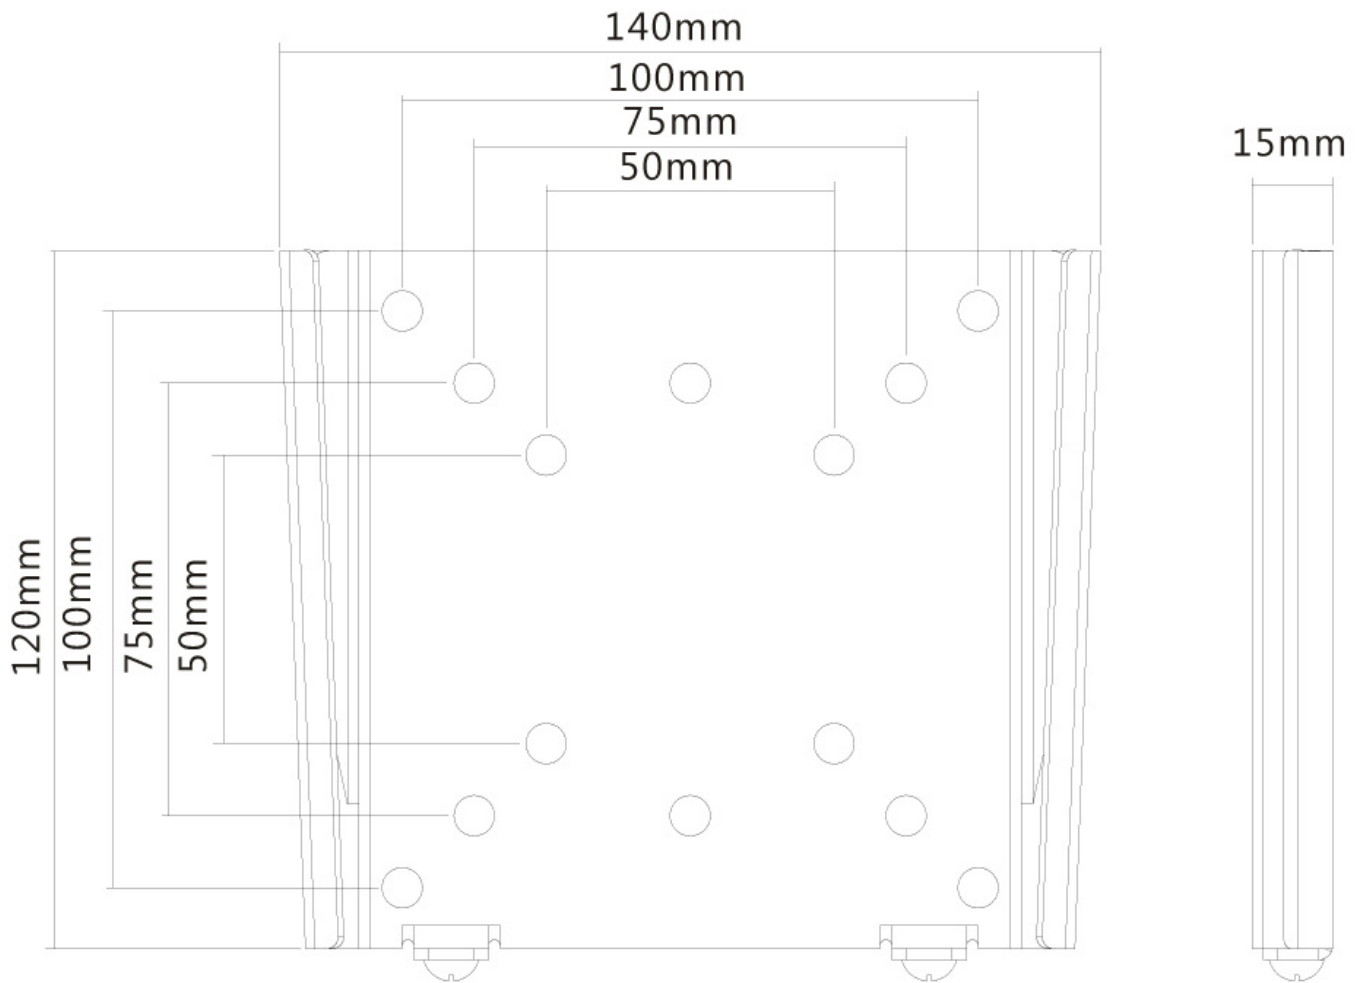

FPMA-W25BLACK

SUPPORTO A PARETE NEOMOUNTS PER

Neomounts