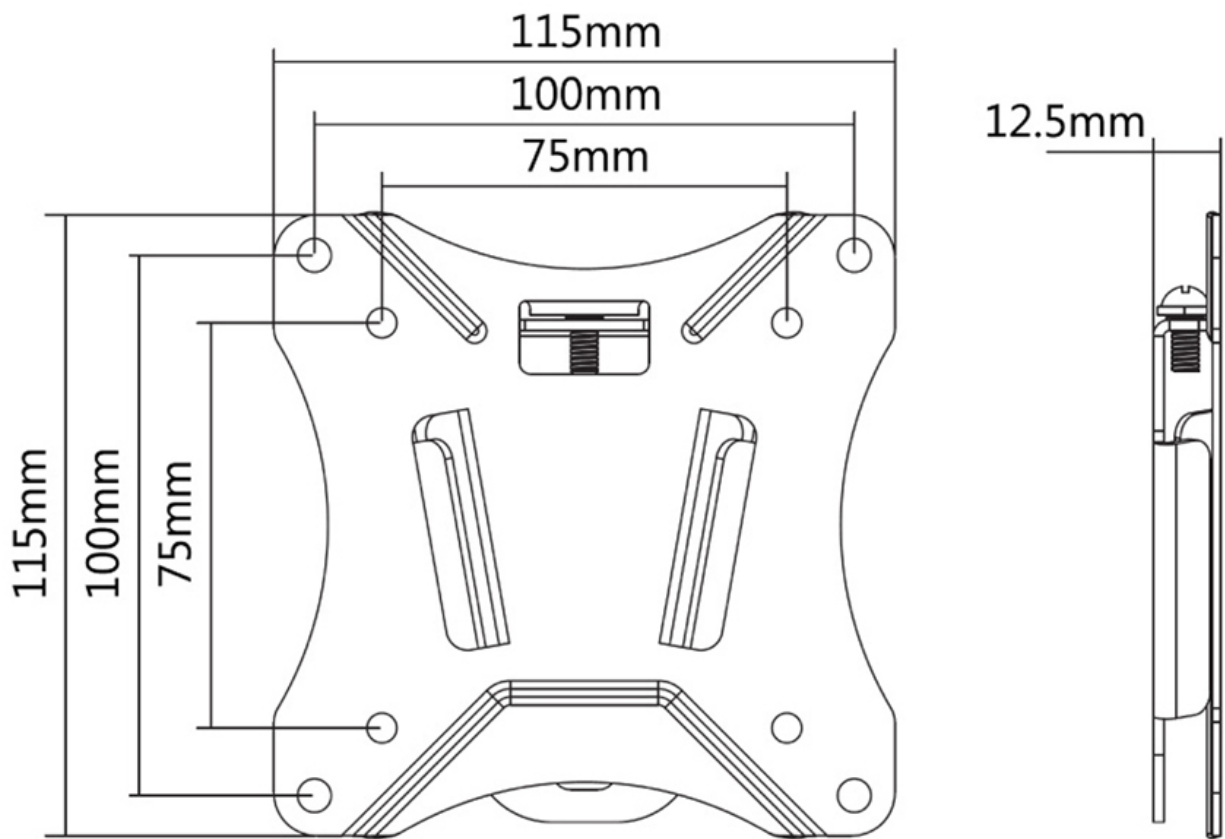

NM-W25BLACK

NEOMOUNTS MONITOR-WANDHALTERUNG

Neomounts