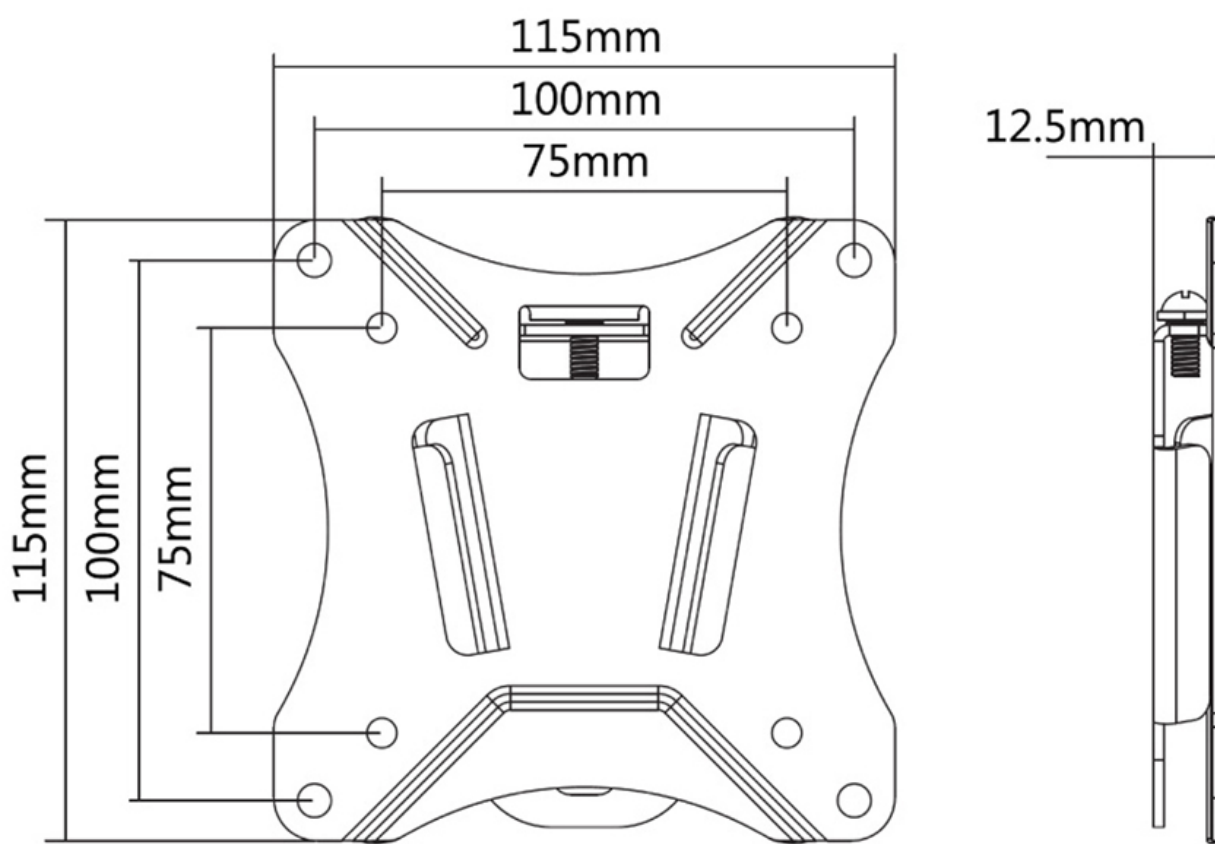

NM-W25BLACK

SUPPORTO A PARETE NEOMOUNTS PER TV

Neomounts