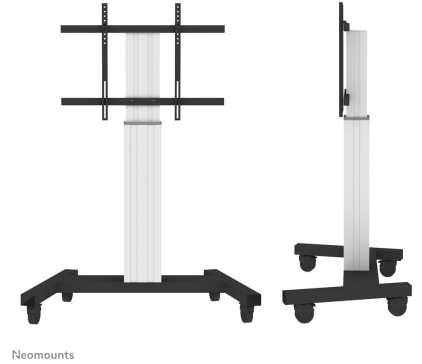

FUNKTIONALITÄT

Typ	Fixiert
Höhenverstellung	120-170 cm
Abschließbar	Abschließbar - Vorhängeschloss nicht enthalten
Breite	103,5 cm
Tiefe	73,5 cm
Anpassungstyp	Motorisiert

INFORMATIONEN

Farbe	Silber
Hauptmaterial	Stahl
Garantie	5 Jahre
EAN code	8717371446161

Neomounts PLASMA-M2250SILVER ist ein motorisierter Bodenständer für Flachbild-Fernseher bis 100".

Das Neomounts Modell PLASMA-M2250SILVER ist ein mobiler Bodenständer mit elektrischer Höhenverstellung für Displays und TVs von 42"-100". Mit dem Neomounts PLASMA-M2250SILVER mit elektrischer Höhenverstellung können Sie ein Grossformatdisplay oder TV auf dem Boden aufstellen und auf jede Situation einstellen. Positionieren Sie Ihr Gerät im Handumdrehen für das stehende oder sitzende Publikum und für jede Anwendung überall in Ihrem Gebäude. Ideal für Touch-Screen Applikationen und den Einsatz im Klassenzimmer, Meetingraum, Präsentationsraum oder im Eingangsbereich. Der PLASMA-M2250SILVER eignet sich für Bildschirme von 42"-100" und hat eine Tragfähigkeit von 130 kg. Der Rollwagen eignet sich für Bildschirme mit VESA Lochmustern von 200x200 bis 800x600 mm. Die Kabel können auf der Rückseite der Halterung geführt werden. Mit seinen hochwertigen Rädern können Sie den Wagen mühelos über Schwellen rollen. Die Höhe des Bildschirms lässt sich bequem um 50 cm mit der Fernbedienung verstellen. Vom Boden bis zum Zentrum ist der Abstand des Bildschirms von 120 cm bis 170 cm verstellbar. Der Trolley ist mit vier massiven Lenkrollen ausgestattet, von denen die beiden vorderen Rollen mit einer Bremse ausgestattet sind. Der Neomounts PLASMA-M2250SILVER Bodenständer kommt in Weissaluminium RAL 9006 und bietet eine sehr flexible Alternative zur Wand-, Decken- oder Tischmontage. Befestigungsmaterial im Lieferumfang enthalten. Einfache Montage. 5 Jahre Garantie.