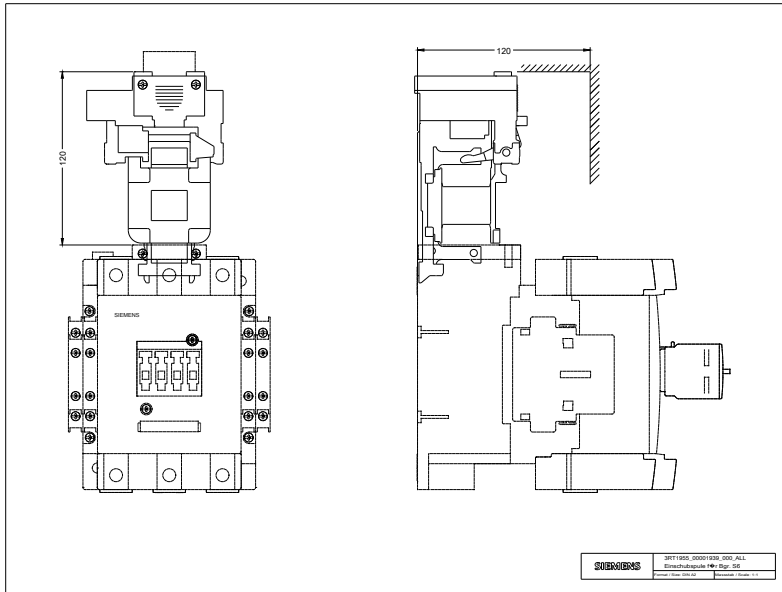

letzte Änderung:

16.03.2015