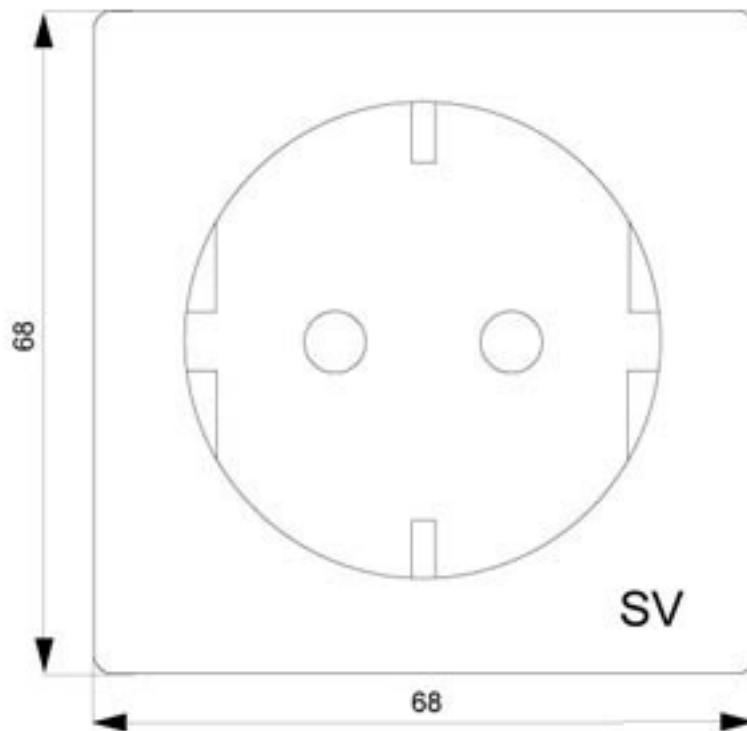

Service&Support (Handbücher, Betriebsanleitungen, Zertifikate, Kennlinien, FAQs,...)
<http://support.automation.siemens.com/WW/view/de/5UB1826/all>

Bilddatenbank (Produktfotos, 2D-Maßzeichnungen, 3D-Modelle, Geräteschaltpläne, ...)
<http://www.automation.siemens.com/bilddb/cax_de.aspx?mlfb=5UB1826>

CAX-Online-Generator
<http://www.siemens.com/cax>

Ausschreibungstexte (Leistungsverzeichnisse)
<http://ausschreibungstexte.siemens.com/tiplv>

letzte Änderung:

11.03.2015