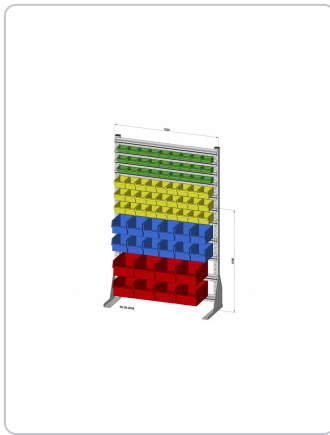

Regał stojący jednostronny na 74 szt. pudełek przezroczystych z PS

powłoka proszkowa kolor: jasnoszary, 1030x1585 mm

Opis:

Regały stojące 1030 x 1 585 mm, ze stabilnej blachy stalowej z powłoką proszkową, jednostronnie wyposażone w 11 zaczepianych szyn na 74 szt. pudełek przezroczystych PS, kolor: jasnoszary

- jednostronne, z przezroczystymi pudełkami magazynowymi z polistyrenu, 74 szt.
- powłoka proszkowa
- stabilna, łączona śrubami konstrukcja stalowa, niewywrotna, wyposażona w listwy zaczepiane
- 11 zaczepianych listw – szerokość 1 016 mm
- udźwig 40 kg na każdą zaczepianą listwę
- Wyposażenie pudełek przezroczystych: 27 x PS, wielkość 1, kolor: zielony, 27 x PS, wielkość 2, kolor: żółty, 12 x PS, wielkość 3, kolor: niebieski, 8 x PS, wielkość 4, kolor: czerwony
- b = szerokość = 1 030 mm; h = wysokość = 1 585 mm