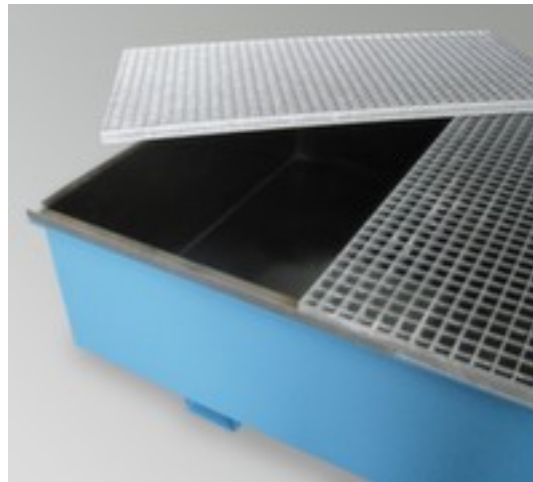

## PE-Auskleidung für Auffangwanne

für Höhe x Breite x Tiefe 622 x 1780 x 1300 mm, für IBC/KTC-Lagerung, Aufpreis! Artikel nur zusammen mit Hauptprodukt bestellbar/lieferbar

Artikelnummer: 200810

PE-Auskleidung für Auffangwanne

- für Höhe x Breite x Tiefe 622 x 1780 x 1300 mm
- für IBC/KTC-Lagerung
- Aufpreis! Artikel nur zusammen mit Hauptprodukt bestellbar/lieferbar

## Technische Details

Gefahrstoff-Lagertyp	Zubehör	für Breite	1780 mm	
	Zubehör für	Auffangwanne	für Tiefe	1300 mm
	für Kapazität	IBC/KTC-Lagerung	Aufpreis	Aufpreis! Artikel nur zusammen mit Hauptprodukt bestellbar/lieferbar
	für Höhe	622 mm	Gewicht	16 kg

## Dazu passt auch ...

148928

Regalanfahrerschutz, Für den Innenbereich geeignet, Höhe x Breite x Tiefe 550 x 126 x 104 mm, für Regalstützenbreite 60 - 85 mm, Aus Polyethylen in gelb, zur Befestigung mit Klettverschluss