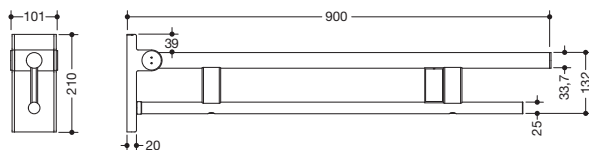

Abbildung ähnlich

Stützklappgriff Duo, Design A 900.50.12540

- zwei parallele, übereinander angeordnete runde Griffebenen
- mit Funk-Spülauslösung
- Ausführung rechts
- kann nach oben und gebremst nach unten geklappt werden
- blaue Taste (Wellensymbol) dient zum Auslösen der WC-Spülung
- Sendefrequenz 868,4 MHz
- passend zu Funk WC-Spülsystemen von Geberit, Mepa, Viega, Sanit, Friatec, TECE und Grohe
- Ausladung 900 mm, 210 mm hoch und 101 mm breit, Durchmesser Oberholm 33,7 mm, Durchmesser Unterholm 25 mm
- belastbar bis 100 kg
- aus hochwertigem Edelstahl, verchromt
- zur Montage mit korrosionsfreiem und geprüfem HEWI Befestigungsmaterial für unterschiedliche Wandaufbauten (separat zu bestellen)
- Dichtband zur Abdichtung der Befestigungspunkte ist im Lieferumfang enthalten
- Bodenstützen 900.50.02040 und 900.50.02140 nachrüstbar
- wird gemäß Verordnung (EU) 2017/745 über Medizinprodukte produziert
- erfüllt die Anforderungen nach ÖNORM B1600/1601

Abmessungen in mm

Oberfläche

Chr

Alternative Oberflächen

XA

DX

DC

AY