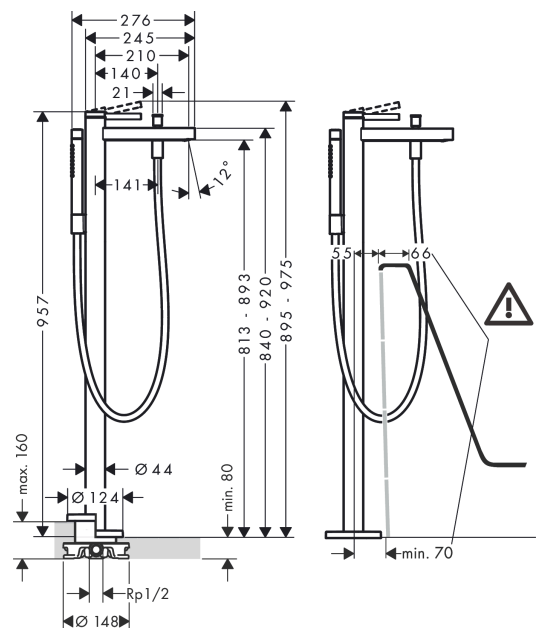

##### Merkmale

- besteht aus: Einhebel-Wannenmischer bodenstehend, Stabhandbrause, Brauseschlauch, Brausehalter
- 2 Verbraucher
- Ausladung: 210 mm
- Strahlart Armatur: Normalstrahl
- Strahlart Handbrause: Rain, Mono
- maximale Durchflussmenge bei 3 bar: 20,6 l/min
- Durchfluss für Wanneneinlauf bei 3 bar: 20,6 l/min
- Durchfluss für Handbrause bei 3 bar: 13,6 l/min
- Keramikmischsystem
- Umsteller mit automatischer Rückstellung
- Rückflussverhinderer
- Anschlussgröße: DN15
- Anschlussart: Grundkörper
- Standmontage
- min. Betriebsdruck: 1 bar
- max. Betriebsdruck: 10 bar
- DVGW\_NW-6506DM0735
- P-IX 38087/IOB

#### Maßzeichnung

**Finoris**

**Einhebel-Wannenmischer bodenstehend**

Oberfläche: **Mattschwarz** Artikelnummer: **76445670**

**Durchflussdiagramm**

**Finoris**  
**Einhebel-Wannenmischer bodenstehend**  
 Oberfläche: **Mattschwarz** Artikelnummer: **76445670**