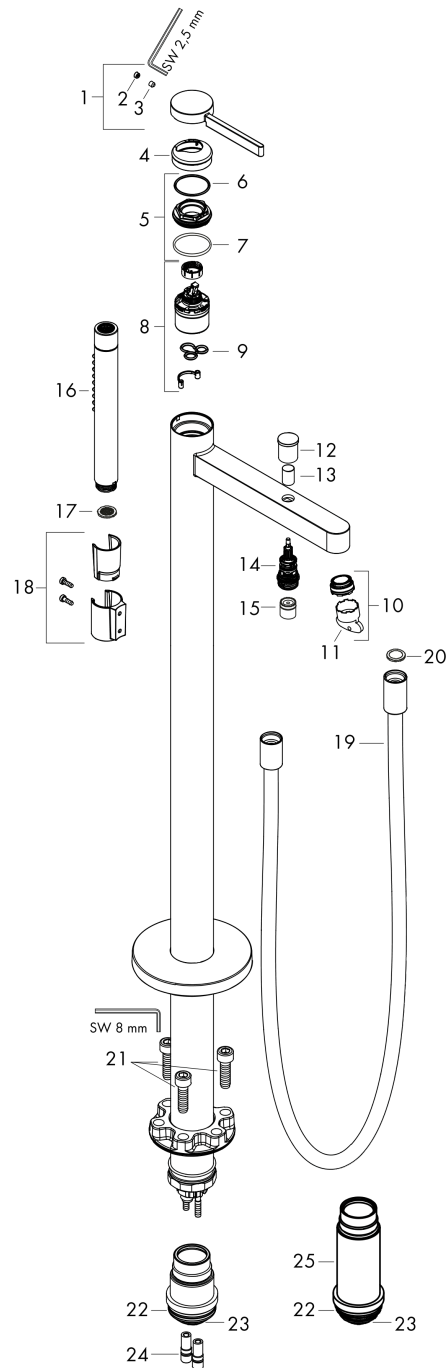

Finoris
Einhebel-Wannenmischer bodenstehend
Oberfläche: **Mattschwarz** Artikelnummer: **76445670**

Explosionszeichnung

Baujahr: >06/21

Finoris

Einhebel-Wannenmischer bodenstehend

Oberfläche: **Mattschwarz** Artikelnummer: **76445670**

Ersatzteilliste

Baujahr: >06/21

Pos.	Beschreibung	Artikelnummer	PG	VE
1	Griff	93993670	60	1
2	Griffstopfen	93735610	3	1
3	Madenschraube M5x5	98446000	1	1
4	Rosette	94027670	57	1
5	Mutter	93995000	7	1
6	O-Ring 33x2	98154000	1	1
7	O-Ring 35x2	92604000	2	1
8	Kartusche kpl.	93895000	12	1
9	Dichtung	95008000	3	1
10	Luftsprudler M24x1 (38 l/min)	93965000	7	1
11	Serviceschlüssel	93750000	3	1
12	Zugknopf	97981670	56	1
13	Hülse	97979670	55	1
14	Umsteller	97978000	11	1
15	Rückflußverhinderer	97980000	5	1
16	Handbrause	28532670	98	1
17	Siebichtung	94246000	1	1
18	Brausehalter kpl.	96295670	58	1
19	Brauseschlauch 1,25 m	28282670	98	1
20	Dichtung	98058000	1	1
21	Zylinderschraube M10x35	97670000	5	1
22	O-Ring 44x2,5	98162000	2	1
23	O-Ring 29x3	98371000	2	1
24	O-Ring 7x2	98419000	1	1
25	Verlängerung 60 mm	93882000	18	1
a	Grundset	10452180	98	1