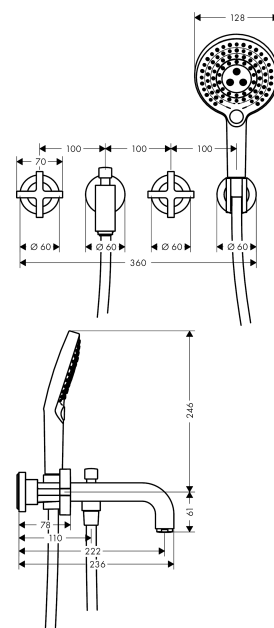

### 3-Loch Wannenarmatur Unterputz für Wandmontage mit Kreuzgriffen und Rosetten

Oberfläche: **Brushed Gold Optic** Artikelnummer: **39447250**

#### Merkmale

- besteht aus: 3-Loch Wannenarmatur, Handbrause, Brausehalter, Brauseschlauch
- 2 Verbraucher
- Ausladung: 222 mm
- Strahlart Armatur: Normalstrahl
- Strahlart Handbrause: Rain, RainAir, WhirlAir
- maximale Durchflussmenge bei 3 bar: 22,5 l/min
- Durchfluss für Wanneneinlauf bei 3 bar: 22,5 l/min
- Durchfluss für Handbrause bei 3 bar: 20 l/min
- Keramikventile heiß/ kalt 180°
- Umsteller mit automatischer Rückstellung
- Rückflussverhinderer
- Anschlussgröße: DN15
- Anschlussart: Grundkörper
- Wandmontage
- min. Betriebsdruck: 1 bar
- max. Betriebsdruck: 10 bar

#### Maßzeichnung

**AXOR Citterio**  
**3-Loch Wannenarmatur Unterputz für Wandmontage mit Kreuzgriffen und Rosetten**  
 Oberfläche: **Brushed Gold Optic** Artikelnummer: **39447250**