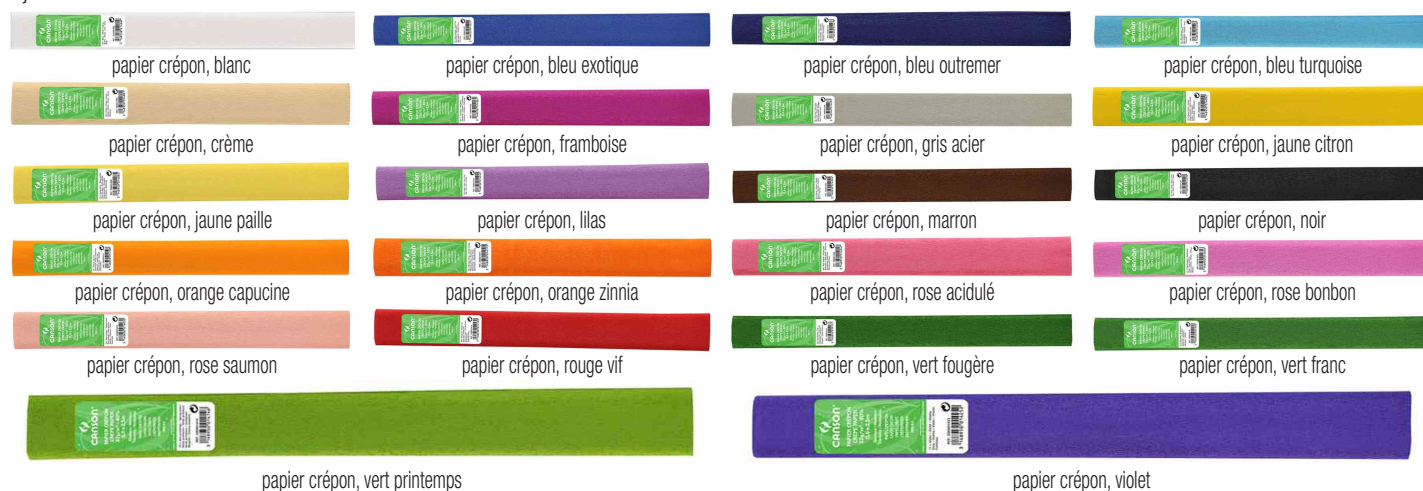

Papier crépon, 500 x 2.500 mm

- en rouleau
- peut déteindre
- crépage: 60%

Exemples d'utilisation:

- loisirs créatifs

Adapté pour:

- écoles
- jardins d'enfants

Produit	Modèle	Format	Grammage	Couleur	Conditionné	Feuilles	Numéro de fabricant	Code
papier crépon		(L)500 mm x (l)2,5 m	32 g/m2	blanc			C200001400	339214600
		(L)500 mm x (l)2,5 m	32 g/m2	bleu exotique			C200001422	339216800
		(L)500 mm x (l)2,5 m	32 g/m2	bleu outremer			C200001423	339128300
		(L)500 mm x (l)2,5 m	32 g/m2	bleu turquoise			C200001420	339216600
		(L)500 mm x (l)2,5 m	32 g/m2	crème			C200001480	5297702
		(L)500 mm x (l)2,5 m	32 g/m2	framboise			C200001406	339215100
		(L)500 mm x (l)2,5 m	32 g/m2	gris acier			C200001428	5297701
		(L)500 mm x (l)2,5 m	32 g/m2	jaune citron			C200001409	339215500
		(L)500 mm x (l)2,5 m	32 g/m2	jaune paille			C200001408	5297697
		(L)500 mm x (l)2,5 m	32 g/m2	lilas			C200001424	339217000
		(L)500 mm x (l)2,5 m	32 g/m2	marron			C200001492	339217200
		(L)500 mm x (l)2,5 m	32 g/m2	noir			C200001429	339217500
		(L)500 mm x (l)2,5 m	32 g/m2	orange capucine			C200001410	5297698
		(L)500 mm x (l)2,5 m	32 g/m2	orange zinnia			C200001411	339215700
		(L)500 mm x (l)2,5 m	32 g/m2	rose acidulé			C200001404	339214800
		(L)500 mm x (l)2,5 m	32 g/m2	rose bonbon			C200001485	5297703
		(L)500 mm x (l)2,5 m	32 g/m2	rose saumon			C200001403	339215000
		(L)500 mm x (l)2,5 m	32 g/m2	rouge vif			C200001413	339215800
		(L)500 mm x (l)2,5 m	32 g/m2	vert fougère			C200001417	339216300
		(L)500 mm x (l)2,5 m	32 g/m2	vert franc			C200001416	5297699
		(L)500 mm x (l)2,5 m	32 g/m2	vert printemps			C200001414	339216000
		(L)500 mm x (l)2,5 m	32 g/m2	violet			C200001425	339217100