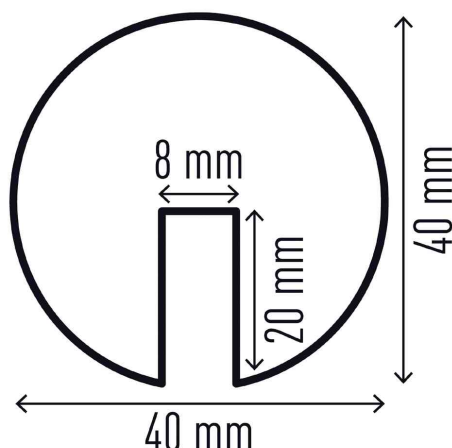

DURABLE

Profilé de protection des bords

- profilé de protection des bords autoadhésif et flexible en mousse polyuréthane pour la protection et le marquage des zones de danger • utilisation en intérieur
- convient aux tubes ou conduits d'un diamètre de 20 mm à 40 mm et qui, pour des raisons de construction, sont installés à la proximité de voies de circulation • les profilés peuvent être raccourcis à la longueur souhaitée à l'aide d'un couteau ou d'un cutter aiguisé • tons suivant ASR A1.3 similaire à RAL 1004/9004 (jaune de sécurité/ noir de sécurité) • résistance au feu selon DIN EN 13501-1, catégorie E • résiste à des températures entre -30°C et + 70°C • longueur du profilé : 1 m
- diamètre intérieur : 30 mm

E8 : carré • largeur de l'évidement : 8 mm

E8R : rond • largeur de l'évidement : 8 mm

Exemples d'utilisation :

- marque les zones de danger, atténue les blessures dues aux chocs et empêche les dommages sur les véhicules et les chariots de transport- idéal pour sécuriser les étagères, les bords d'appui, supports en T, etc. dans la fabrication, l'expédition, les entrepôts, les caves, les cages d'escaliers et les garages

Profilé de protection des bords E8

Vue détaillée: dimensions du profilé de protection des bords E8

Profilé de protection des bords E8R

Vue détaillée: dimensions du profilé de protection des bords E8R

Visuel de référence: présente le produit en utilisation

Visuel de référence: présente le produit en utilisation

Produit	Modèle	Dimensions	Couleur	Conditionné	Numéro de fabricant	Code
Profilé de protection des bords	E8	longueur: 1 m	noir / jaune		1127130	91127130
	E8R	longueur: 1 m	noir / jaune		1126130	91126130