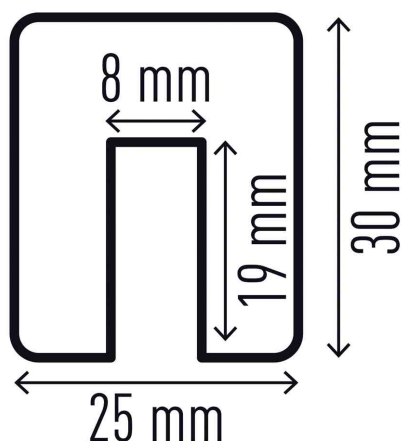

DURABLE

Profilé de protection des bords

- profilé de protection des bords autoadhésif et flexible en mousse polyuréthane pour la protection et le marquage des zones de danger • utilisation en intérieur
- convient aux tubes ou conduits d'un diamètre de 20 mm à 40 mm et qui, pour des raisons de construction, sont installés à la proximité de voies de circulation • les profilés peuvent être raccourcis à la longueur souhaitée à l'aide d'un couteau ou d'un cutter aiguisé • tons suivant ASR A1.3 similaire à RAL 1004/9004 (jaune de sécurité/ noir de sécurité) • résistance au feu selon DIN EN 13501-1, catégorie E • résiste à des températures entre -30°C et + 70°C • longueur du profilé : 1 m
- diamètre intérieur : 30 mm

E8 : carré • largeur de l'évidement : 8 mm

E8R : rond • largeur de l'évidement : 8 mm

Exemples d'utilisation :

- marque les zones de danger, atténue les blessures dues aux chocs et empêche les dommages sur les véhicules et les chariots de transport- idéal pour sécuriser les étagères, les bords d'appui, supports en T, etc. dans la fabrication, l'expédition, les entrepôts, les caves, les cages d'escaliers et les garages

Profilé de protection des bords E8

Vue détaillée: dimensions du profilé de protection des bords E8

Profilé de protection des bords E8R

Vue détaillée: dimensions du profilé de protection des bords E8R

Visuel de référence: présente le produit en utilisation

Visuel de référence: présente le produit en utilisation

Produit	Modèle	Dimensions	Couleur	Conditionné	Numéro de fabricant	Code
Profilé de protection des bords	E8	longueur: 1 m	noir / jaune		1127130	91127130
	E8R	longueur: 1 m	noir / jaune		1126130	91126130