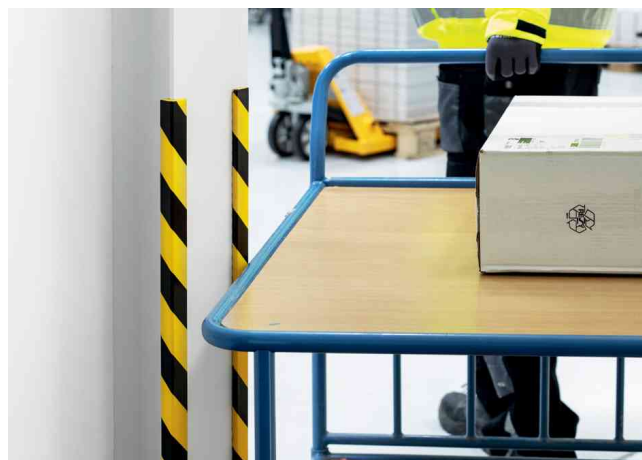

Visuel de référence: présente le produit en utilisation

Produit	Modèle	Dimensions	Couleur	Conditionné	Numéro de fabricant	Code
Profilé de protection des bords	E8	longueur: 1 m	noir / jaune		1127130	91127130
	E8R	longueur: 1 m	noir / jaune		1126130	91126130