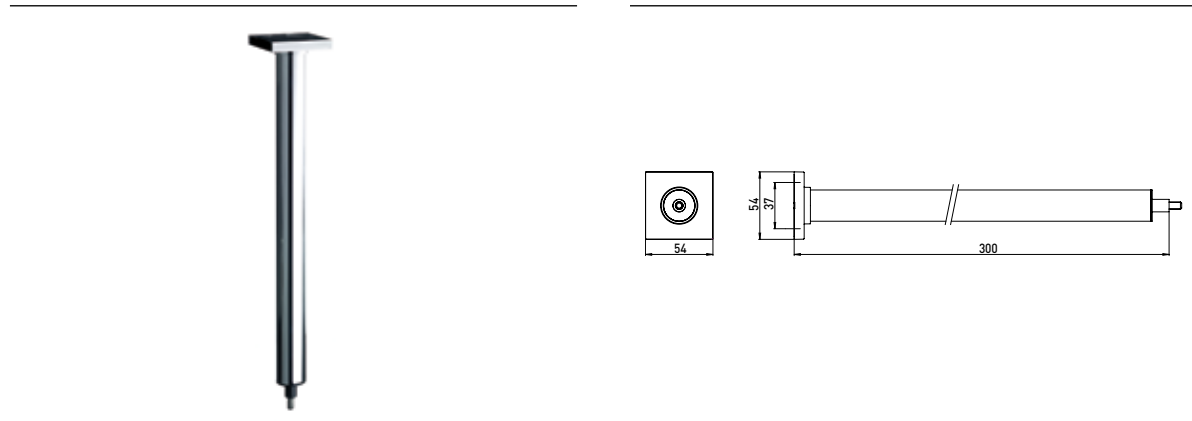

PRODUKTINFORMATION

Deckenabhängung für Duschvorhangstangen chrom

Art.-Nr.3587 001 30

300 mm