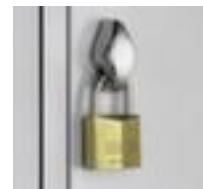

C+P

Dubbeldeksse garderobekast

Classic

hoogte x breedte x diepte 1850 x 1190 x 500 mm, 4 x 2 vakken, vak breedte 300 mm, Afsluitbaar met draaigrendelsluiting, onderbouw voeten, romp met moffellak, front met moffellak

Artikelnummer: 527597

CLASSIC

C+P Garderobekast en locker Classic

dubbeldeks, halve vakken

Dubbeldeksse garderobekast

- hoogte x breedte x diepte 1850 x 1190 x 500 mm
- 4 x 2 vakken
- vak breedte 300 mm
- per vak kledingstang, haken
- gladde openslaande deur
- Afsluitbaar met draaigrendelsluiting
- onderbouw voeten
- constructie van plaatstaal, gelast
- romp met moffellak
- front met moffellak