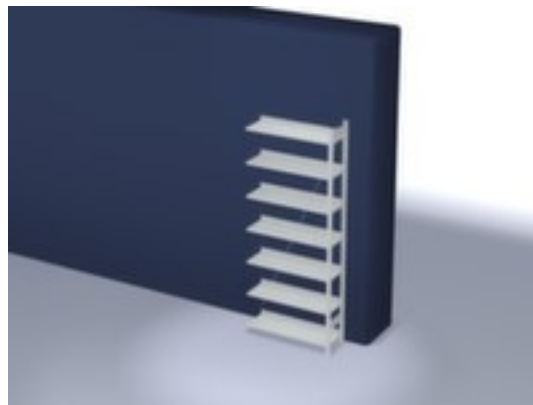

hofs dossierstelling - aanbouwveld

hoogte x breedte x diepte 2350 x 1010 x 335 mm, veldlast 750 kg / vaklast 60 kg, 7 niveau(s) met legborden van plaatstaal / 7 ordnerhoogtes, gebruik eenzijdig - ontworpen voor plaatsing tegen een wand, staanders verzinkt met kunststof coating in RAL7035 lichtgrijs, niveaus verzinkt met kunststof coating in RAL7035 lichtgrijs

Artikelnummer: 663132

hofs
REGALSYSTEME

hofs Dossier-inhaakstelling

Aanbouwstelling

hofs dossierstelling - aanbouwveld

- Geschikt voor archiefruimtes
- kliksysteem
- hoogte x breedte x diepte 2350 x 1010 x 335 mm
- veldlast 750 kg / vaklast 60 kg
- vak breedte x diepte 1000 x 300 mm
- 7 niveau(s) met legborden van plaatstaal / 7 ordnerhoogtes
- niveaus met aanslagrand en legbordrand aan de zijkant van het

Technische details

meubeltype	stelling	gebruik	eenzijdig
stellingtype	dossierstelling	materiaal	staal
stellingsysteem	kliksysteem	stelling uitrusting	legborden
stellingveld	aanbouwveld	vakbreedte	1000 mm
geschikt voor (branches)	archiefruimtes	vakdiepte	300 mm
hoogte	2350 mm	kleur standaard	lichtgrijs // RAL7035
breedte	1010 mm	kleur bodem	lichtgrijs // RAL7035
diepte	335 mm	ordnerhoogtes	7 stuks
legborden / schappen aantal	7 stuks	oppervlak legbord	verzinkt // m. kunststof coating
vaklast	60 kg	oppervlak standaard	verzinkt // m. kunststof coating
veldlast	750 kg	kleur uitvoering	lichtgrijs // RAL7035
legbord-/niveautype	plaatstalen legbord	inhoud levering	aanbouwstelling met 1 staanderframe, diagonaalschoren en niveaus zie aanbod
legborden / niveaus uitrusting	aanslagrand // legbordrand aan de zijkant	levering	gedemonteerd
legborden / niveaus in hoogte ve	ja	certificering	GS // RAL-keurmerk
in hoogte verstelbaar legbord	25 mm	garantie	5 jaar
stabiliteit/versteving/schoren	diagonaalschoren	gewicht	24,15 kg