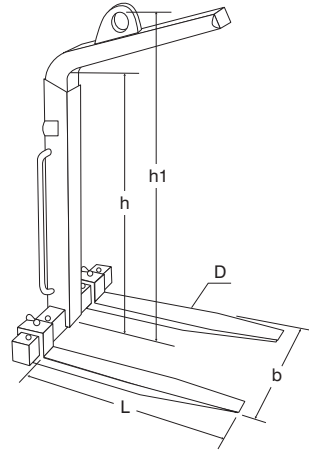

RPHA pallethaken met automatische balancering

Kenmerken

- Verstelbare gaffels.
- Hoogteverstelling.
- Minimale belasting 25%

Type	Veilige werklust (kg)	B (mm)	D (mm)	H (mm)	H1 (mm)	Afmetingen vork (mm)	Diameter ophangoog (mm)	Gewicht (kg)	Artikelnummer
RPHA-1	1000	350 - 900	100 x 30	1300-2000	1655-2355	1000 x 100 z 30	100 x 80	140	3259010
RPHA-2	2000	400 - 900	120 x 40	1300-2000	1655-2355	1000 x 100 x 40	100 x 80	220	3259020
RPHA-3L	3000	450 - 900	120 x 50	1300-2000	1720-2420	1000 x 120 x 50	120 x 100	280	3259031
RPHA-5	5000	530 - 1000	150 x 60	1300-2000	1850-2650	1000 x 150 x 60	136 x 120	380	3259050

RPHM pallethaken met handmatige balancering

Kenmerken

- Verstelbare gaffels.
- Hoogteverstelling.

Type	Veilige werklust (kg)	B (mm)	D (mm)	H (mm)	H1 (mm)	Afmetingen vork (mm)	Diameter ophangoog (mm)	Gewicht (kg)	Artikelnummer
RPHM-1	1000	350-900	100 x 30	1300-2000	1700-2400	1000 x 100 x 30	100 x 80	130	3258010
RPHM-2	2000	400-900	120 x 40	1300-2000	1700-2400	1000 x 120 x 40	100 x 80	200	3258020
RPHM-3	3000	450-900	120 x 50	1300-2000	1700-2400	1000 x 120 x 50	120 x 100	250	3258030
RPHM-5	5000	530-1000	150 x 60	1300-2000	1700-2450	1000 x 150 x 60	136 x 120	370	3258050