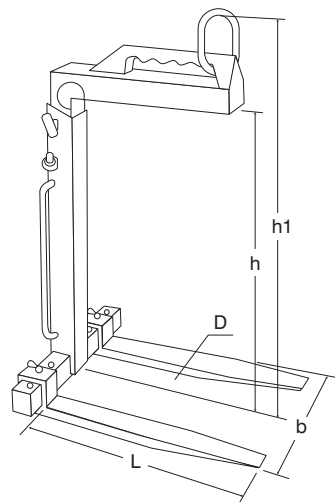

RPHA pallethaken met automatische balancering

Kenmerken

- Verstelbare gaffels.
- Hoogteverstelling.
- Minimale belasting 25%

Type	Veilige werklust (kg)	B (mm)	D (mm)	H (mm)	H1 (mm)	Afmetingen vork (mm)	Diameter ophangoog (mm)	Gewicht (kg)	Artikelnummer
RPHA-1	1000	350 - 900	100 x 30	1300-2000	1655-2355	1000 x 100 z 30	100 x 80	140	3259010
RPHA-2	2000	400 - 900	120 x 40	1300-2000	1655-2355	1000 x 100 x 40	100 x 80	220	3259020
RPHA-3L	3000	450 - 900	120 x 50	1300-2000	1720-2420	1000 x 120 x 50	120 x 100	280	3259031
RPHA-5	5000	530 - 1000	150 x 60	1300-2000	1850-2650	1000 x 150 x 60	136 x 120	380	3259050

RPHM pallethaken met handmatige balancering

Kenmerken

- Verstelbare gaffels.
- Hoogteverstelling.

Type	Veilige werklust (kg)	B (mm)	D (mm)	H (mm)	H1 (mm)	Afmetingen vork (mm)	Diameter ophangoog (mm)	Gewicht (kg)	Artikelnummer
RPHM-1	1000	350-900	100 x 30	1300-2000	1700-2400	1000 x 100 x 30	100 x 80	130	3258010
RPHM-2	2000	400-900	120 x 40	1300-2000	1700-2400	1000 x 120 x 40	100 x 80	200	3258020
RPHM-3	3000	450-900	120 x 50	1300-2000	1700-2400	1000 x 120 x 50	120 x 100	250	3258030
RPHM-5	5000	530-1000	150 x 60	1300-2000	1700-2450	1000 x 150 x 60	136 x 120	370	3258050