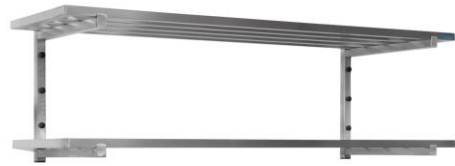

## TECHNISCHES DATENBLATT

Bestell-Nr. 700-4640  
Artikel/Modell SARO Wandbord mit Streben, 2 Borde  
1600mm  
GTIN 4017337 047352

- 
- Für Wandmontage
  - fest verschweißt
  - hohe Traglast
  - Gewicht: 18 kg
  - Maße: B 1600 x T 400 x H 420 mm