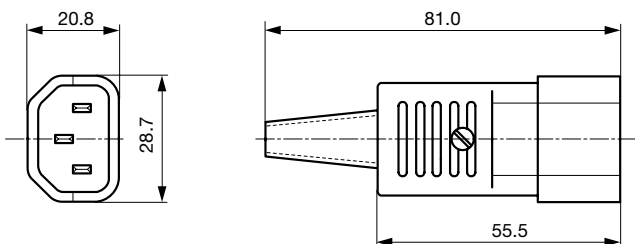

IEC Geräteanschlussstecker E für Kabelmontage, gerade, max. Kabeldurchmesser 8.5 mm

4732/4735

Beschreibung

- Kabelstecker:
Schraubbefestigung
- 1 Funktion:
- Gerätestecker, Stiftemperatur 70 °C, Schutzklasse I
- Kabel

Zulassungen

- VDE Ausweisnummer: 40010731
- UL Ausweisnummer: E96454
- CSA Ausweisnummer: 56242

Referenzen

Ersetzt Typ 8143

Weblinks

pdf-Datenblatt, html-Datenblatt, Allgemeine Produktinformationen, Zulassungen, CE-Konformitätserklärung, RoHS, CHINA-RoHS, REACH, Mating Connectors, e-Shop, SCHURTER-Stock-Check, Distributor-Stock-Check, CAD-Zeichnungen, Zubehör, Detailanfrage zu Typ

Geräteanschlussstecker	E gemäss IEC/EN 60320-2-2, UL 498, CSA C22.2 no. 42 (Für kalte Bedingungen) Stiftemperatur 70 °C, 10A, Schutzklasse I
------------------------	---

Abmessungen

4732

Alle Varianten

Farbe	Max. Kabeldurchmesser	Max. Leitungsquerschnitt	Bestell-Nummer
schwarz	8.5 mm	3 x 1 mm ² / 3 x 18 AWG	4732.0000

Oft verkauft.

Sie können die Verfügbarkeit all unserer Produkte in Echtzeit prüfen: <http://www.schurter.com/de/Stock-Check/Produktverfuegbarkeit-SCHURTER>

Maximales Drehmoment für Schrauben: Anschlussklemmen: 0.5 Nm, Kabelklemmen: 0.3 Nm, Gehäuseverschraubung: 0.3 Nm