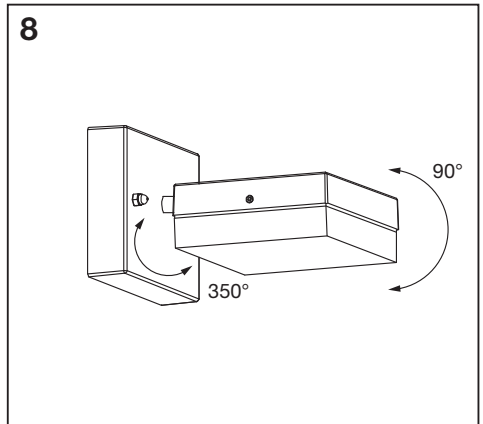

ENDURA® CLASSIC SPOT SQUARE WALL

	EAN	W _{max.}	Temp. (°C)	IP	V~	
ENDURA CLASSIC SPOT SQUARE WALLGX53	4058075763845	12	-20...+40	44	220-240	GX53

CE UK ENE

IP44

FR
Cet appareil et ses accessoires se recyclent