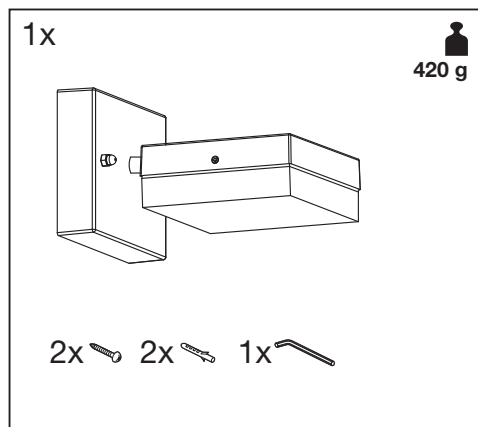

ENDURA® CLASSIC SPOT SQUARE WALL

	EAN	W _{max.}	Temp. (°C)	IP	V~	
ENDURA CLASSIC SPOT SQUARE WALLGX53	4058075763845	12	-20...+40	44	220-240	GX53

CE UK ENE

IP44

FR
Cet appareil et ses accessoires se recyclent