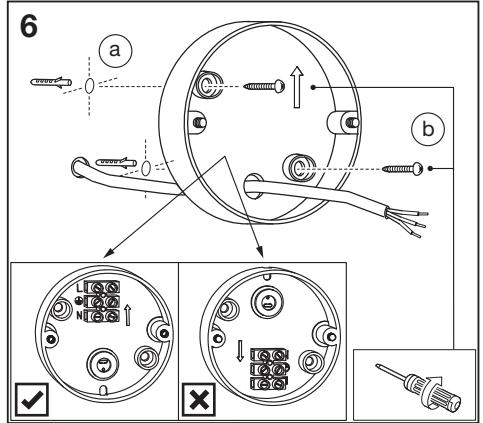

ENDURA® CLASSIC SPOT SQUARE WALL

	EAN	W _{max.}	Temp. (°C)	IP	V~	
ENDURA CLASSIC SPOT SQUARE WALLGX53	4058075763845	12	-20...+40	44	220-240	GX53

CE UK ENE

IP44

FR
Cet appareil et ses accessoires se recyclent