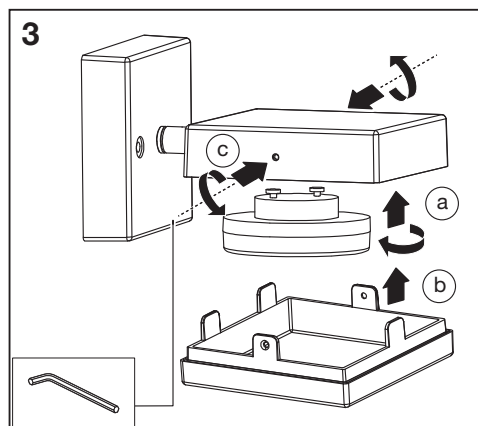

ENDURA® CLASSIC SPOT SQUARE WALL

	EAN	W _{max.}	Temp. (°C)	IP	V~	
ENDURA CLASSIC SPOT SQUARE WALLGX53	4058075763845	12	-20...+40	44	220-240	GX53

CE UK ENE

IP44

FR
Cet appareil et ses accessoires se recyclent