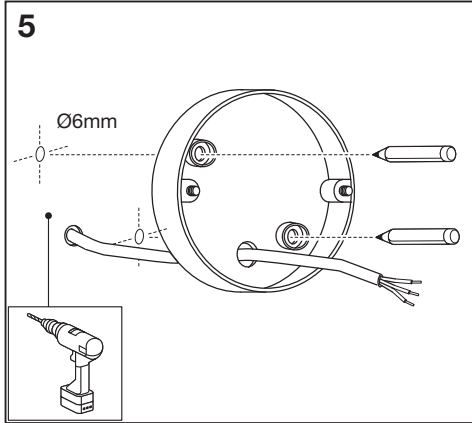

ENDURA® CLASSIC SPOT SQUARE WALL

	EAN	W _{max.}	Temp. (°C)	IP	V~	
ENDURA CLASSIC SPOT SQUARE WALLGX53	4058075763845	12	-20...+40	44	220-240	GX53

CE UK ENE

IP44

FR
Cet appareil et ses accessoires se recyclent