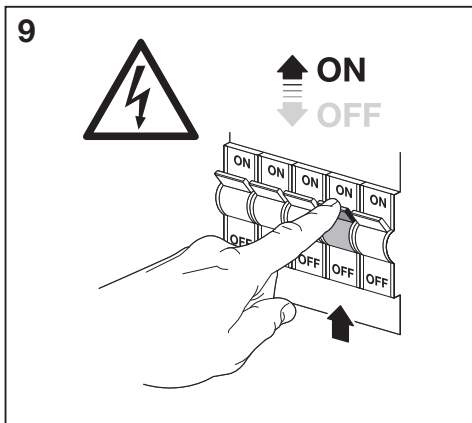

ENDURA® CLASSIC SPOT SQUARE WALL

	EAN	W _{max.}	Temp. (°C)	IP	V~	
ENDURA CLASSIC SPOT SQUARE WALLGX53	4058075763845	12	-20...+40	44	220-240	GX53

CE UK ENE

IP44

FR
Cet appareil et ses accessoires se recyclent