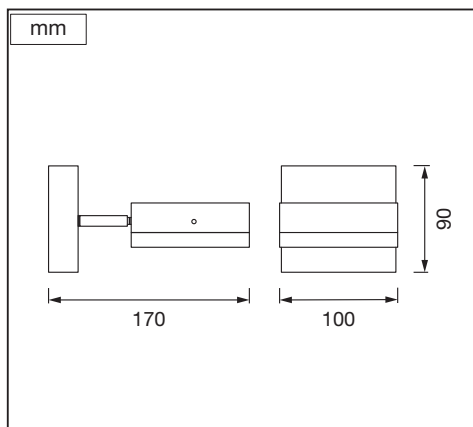

ENDURA® CLASSIC SPOT SQUARE WALL

	EAN	W _{max.}	Temp. (°C)	IP	V~	
ENDURA CLASSIC SPOT SQUARE WALLGX53	4058075763845	12	-20...+40	44	220-240	GX53

CE UK ENE

IP44

FR
Cet appareil et ses accessoires se recyclent