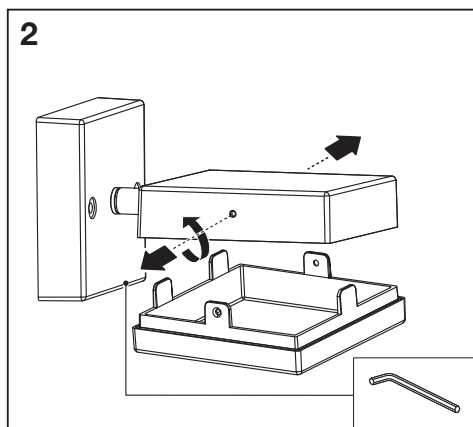

ENDURA® CLASSIC SPOT SQUARE WALL

	EAN	W _{max.}	Temp. (°C)	IP	V~	
ENDURA CLASSIC SPOT SQUARE WALLGX53	4058075763845	12	-20...+40	44	220-240	GX53

CE UK ENE

IP44

FR
Cet appareil et ses accessoires se recyclent