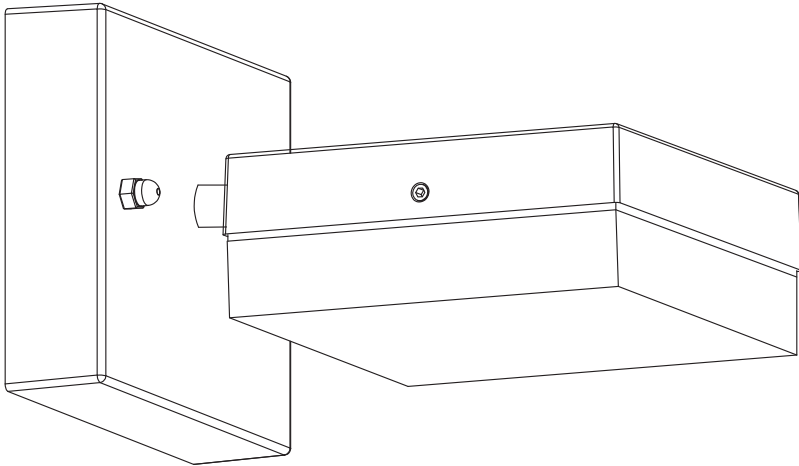

ENDURA® CLASSIC SPOT SQUARE WALL

	EAN	W _{max.}	Temp. (°C)	IP	V~	
ENDURA CLASSIC SPOT SQUARE WALLGX53	4058075763845	12	-20...+40	44	220-240	GX53

CE UK ENE

IP44

FR
Cet appareil et ses accessoires se recyclent