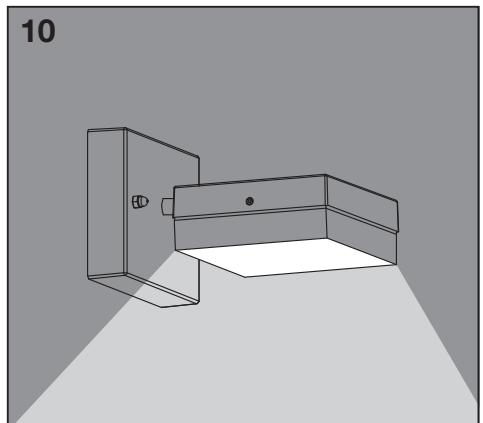

ENDURA® CLASSIC SPOT SQUARE WALL

	EAN	W _{max.}	Temp. (°C)	IP	V~	
ENDURA CLASSIC SPOT SQUARE WALLGX53	4058075763845	12	-20...+40	44	220-240	GX53

CE UK ENE

IP44

FR
Cet appareil et ses accessoires se recyclent