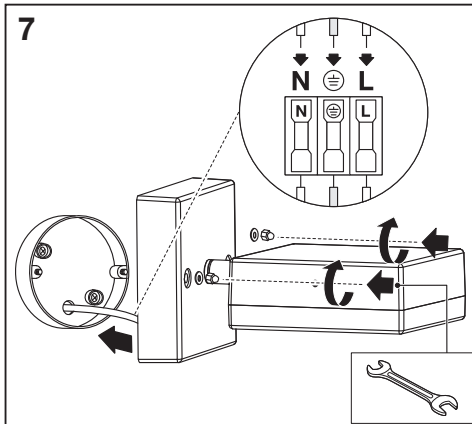

ENDURA® CLASSIC SPOT SQUARE WALL

	EAN	W _{max.}	Temp. (°C)	IP	V~	
ENDURA CLASSIC SPOT SQUARE WALLGX53	4058075763845	12	-20...+40	44	220-240	GX53

CE UK ENE

IP44

FR
Cet appareil et ses accessoires se recyclent