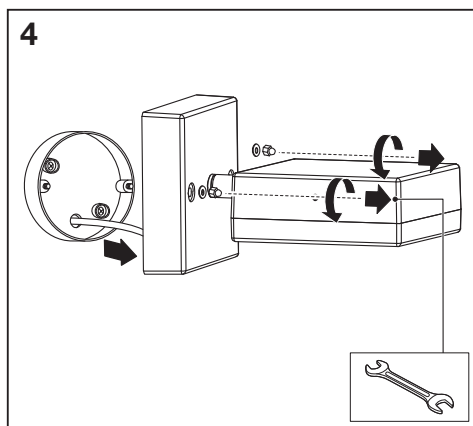

ENDURA® CLASSIC SPOT SQUARE WALL

	EAN	W _{max.}	Temp. (°C)	IP	V~	
ENDURA CLASSIC SPOT SQUARE WALLGX53	4058075763845	12	-20...+40	44	220-240	GX53

CE UK ENE

IP44

FR
Cet appareil et ses accessoires se recyclent