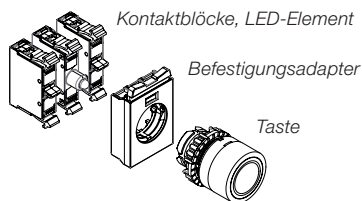

Befehls- und Meldegeräte CSW

Leuchtdrucktaster, flach

- Ohne Befestigungsadapter
- Schutzart IP66

Bild	Tastenplatte	Typ	Verpackungseinheit	Art.-Nr.
	○	CSW-BF10 WH	10 Stück	12882258
	●	CSW-BF11 WH		12882259
	●	CSW-BF12 WH		12882260
	●	CSW-BF13 WH		12882261
	●	CSW-BF14 WH		12882262
	●	CSW-BF16 WH		12882264

Leuchtdrucktaster mit hohem Kragen

	○	CSW-BS10 WH	10 Stück	12882265
	●	CSW-BS11 WH		12882266
	●	CSW-BS12 WH		12882267
	●	CSW-BS13 WH		12882298
	●	CSW-BS14 WH		12882299
	●	CSW-BS16 WH		12882300

Pilzleuchtdrucktaster 40 mm

	○	CSW-BC10 WH	10 Stück	12882301
	●	CSW-BC11 WH		12882302
	●	CSW-BC12 WH		12882303
	●	CSW-BC13 WH		12882304
	●	CSW-BC14 WH		12882305
	●	CSW-BC16 WH		12882306

Bestellhinweis

Taste

- + Befestigungsadapter
- + Kontaktblöcke
- + LED-Element