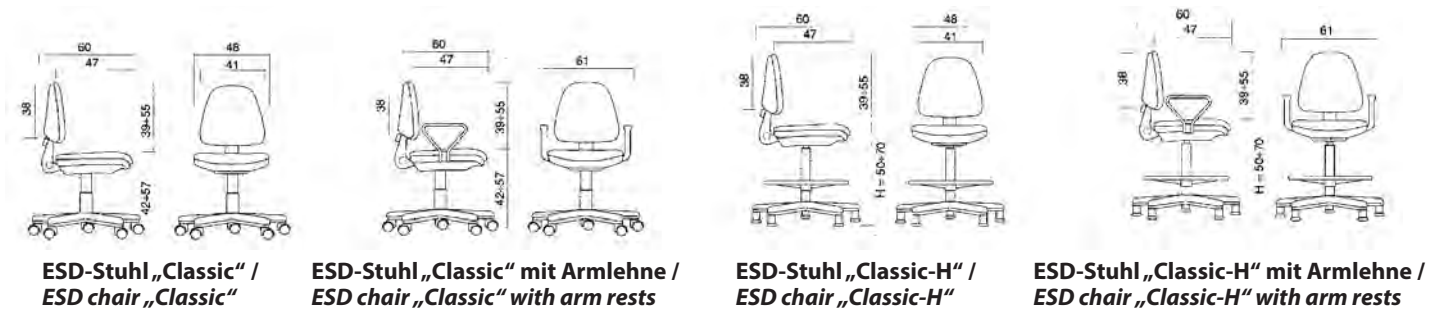

Ersatzteile: Stuhlrollen und Gleiter siehe Seite 181 / spare parts: conductive castors and sliders see page 181