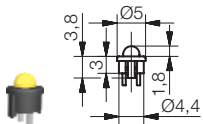

LED-Montageclipe

LED-Abdeckungen und Montagelösungen für einzelne LEDs.

LED Mounting Clips

LED lenses and mounting clips for single LEDs.

Blende für Einrastmontage
snap-in lens for panel mounting

Typ Type	Bestell-Nr. Part No.
rot transparent red transparent	DZB 010
gelb transparent yellow transparent	DZB 011
grün transparent green transparent	DZB 012
blau transparent blue transparent	DZB 014
farblos transparent clear transparent	DZB 015
schwarz black	DZB 019

Typ Type	Bestell-Nr. Part No.
schwarz black	DMC 30

Montageclip für 3 mm LEDs
mounting clip for 3 mm LEDs

Montageclip für 5 mm LEDs
mounting clip for 5 mm LEDs

Typ Type	Bestell-Nr. Part No.
schwarz black	DMC 50