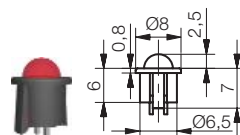

LED-Montageclipe

LED-Abdeckungen und Montagelösungen für einzelne LEDs.

LED Mounting Clips

LED lenses and mounting clips for single LEDs.

Blende für Einrastmontage
snap-in lens for panel mounting

Typ Type	Bestell-Nr. Part No.
rot transparent red transparent	DZB 010
gelb transparent yellow transparent	DZB 011
grün transparent green transparent	DZB 012
blau transparent blue transparent	DZB 014
farblos transparent clear transparent	DZB 015
schwarz black	DZB 019

Typ Type	Bestell-Nr. Part No.
schwarz black	DMC 30

Montageclip für 3 mm LEDs
mounting clip for 3 mm LEDs

Montageclip für 5 mm LEDs
mounting clip for 5 mm LEDs

Typ Type	Bestell-Nr. Part No.
schwarz black	DMC 50