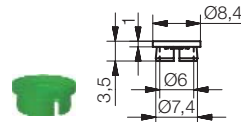

LED-Montageclipe

LED-Abdeckungen und Montagelösungen für einzelne LEDs.

LED Mounting Clips

LED lenses and mounting clips for single LEDs.

Blende für Einrastmontage
snap-in lens for panel mounting

Typ Type	Bestell-Nr. Part No.
rot transparent red transparent	DZB 010
gelb transparent yellow transparent	DZB 011
grün transparent green transparent	DZB 012
blau transparent blue transparent	DZB 014
farblos transparent clear transparent	DZB 015
schwarz black	DZB 019

Typ Type	Bestell-Nr. Part No.
schwarz black	DMC 30

Montageclip für 3 mm LEDs
mounting clip for 3 mm LEDs

Montageclip für 5 mm LEDs
mounting clip for 5 mm LEDs

Typ Type	Bestell-Nr. Part No.
schwarz black	DMC 50