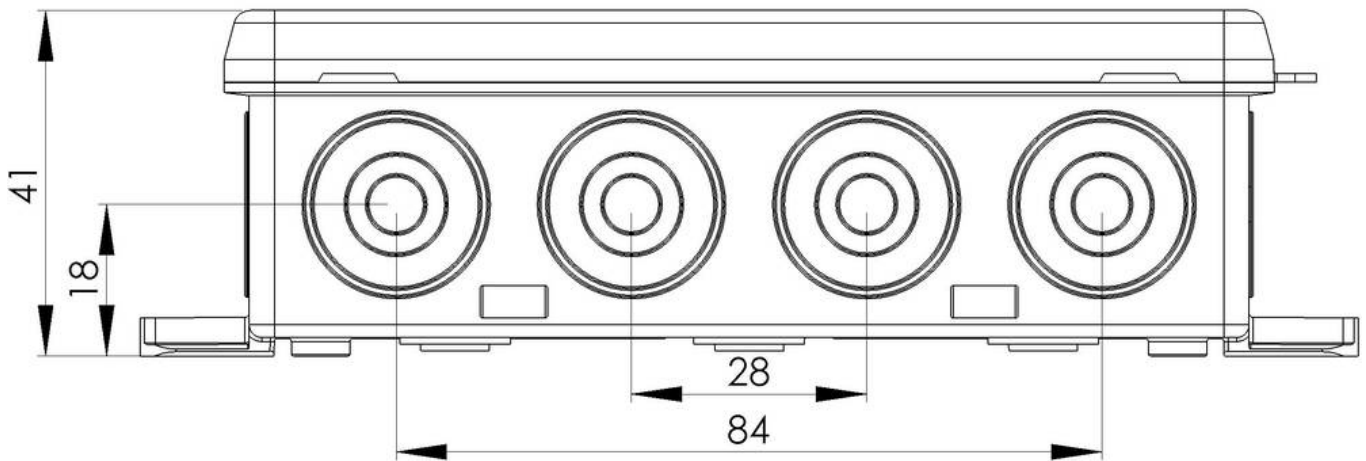

Ihr Kontakt:

WISKA Hoppmann GmbH

Kisdorfer Weg 28 · 24568 Kaltenkirchen · Germany

☎ +49-4191-508-0 · 📠 +49-4191-508-209

contact@wiska.de · www.wiska.com