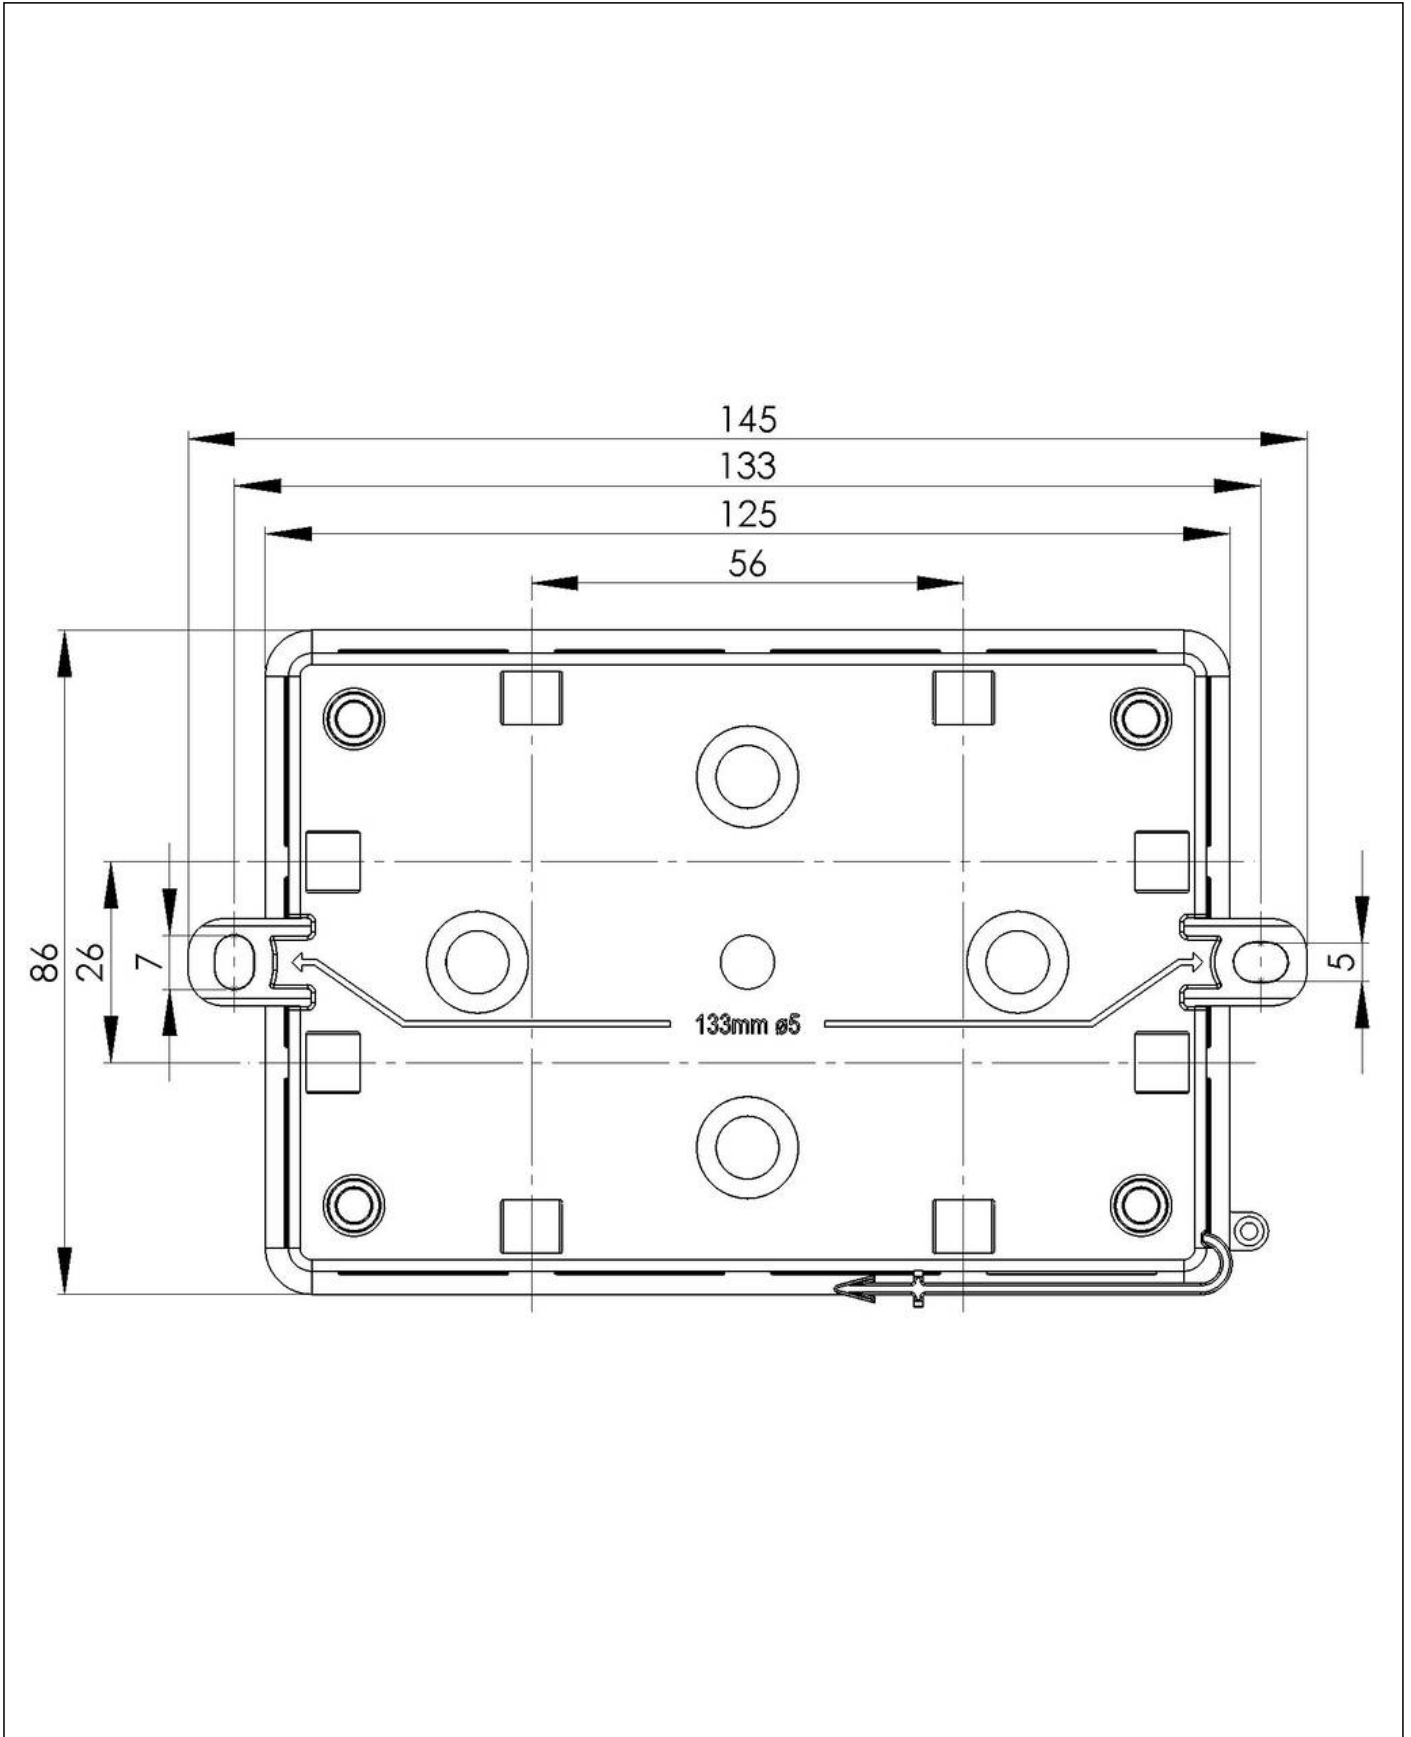

Ihr Kontakt:

WISKA Hoppmann GmbH

Kisdorfer Weg 28 · 24568 Kaltenkirchen · Germany

☎ +49-4191-508-0 · 📠 +49-4191-508-209

contact@wiska.de · www.wiska.com