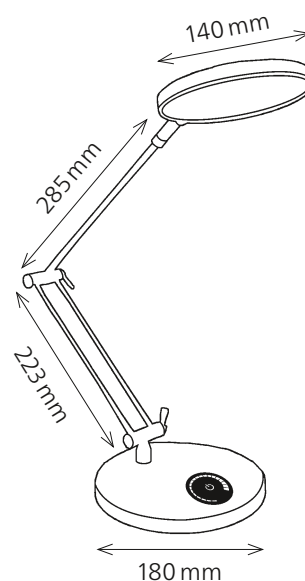

## Spark

- Hohe Lichtqualität / Farbwiedergabe (>90)
- Lichtintensität ist stufenlos dimmbar (10 ~ 100 %)
- Memory-Funktion
- Leuchtenkopf ist um 330° drehbar, 180° neigbar
- Vielfältig verstellbarer Leuchtenarm

### Technische Daten

Leistung:	12 W
Gewichteter Energieverbrauch:	12 kWh / 1000 h
Spannung:	220 – 240 V AC, 50 – 60 Hz
Lichtstrom:	600 Lumen
Farbtemperatur:	4000 Kelvin (warmweiss)
Max. Beleuchtungsstärke:	1100 Lux (Messabstand 40 cm)
Farbwiedergabeindex (Ra):	> 90
Lebensdauer:	30 000 Stunden
Ausladung:	max. 600 mm
Höhe:	max. 540 mm
Leuchtenfuss:	Ø 180 mm
Leuchtenkopf:	Ø 140 mm
Kabellänge:	1.8 m
Nettogewicht:	1.7 kg
Stabilität:	kein Umkippen bei Winkel > 35° zwischen Arm und Tisch
Material:	Zinklegierung, Edelstahl
Verpackung:	braune Verkaufsverpackung mit farbiger Etikette
Lichtquelle:	Energieeffizienzklasse: F
	Modellkennung: spark00100001

**Artikel-Nummer:** 41-5011.001 weiss