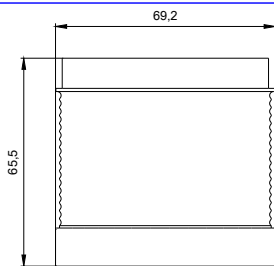

allgemeine Produktzulassung	EMV (Elektromagnetische Verträglichkeit)	Konformitätserklärung	Schiffbau

Weitere Informationen

Information- and Downloadcenter (Kataloge, Broschüren,...)

<http://www.siemens.de/industrial-controls/catalogs>

Industry Mall (Online-Bestellsystem)

<http://www.siemens.com/industrymall>

CAX-Online-Generator

<http://support.automation.siemens.com/WW/CAXorder/default.aspx?lang=de&mlfb=8WD44001AB>

Service&Support (Handbücher, Betriebsanleitungen, Zertifikate, Kennlinien, FAQs,...)

<https://support.industry.siemens.com/cs/ww/de/ps/8WD44001AB>

Bilddatenbank (Produktfotos, 2D-Maßzeichnungen, 3D-Modelle, Geräteschaltpläne, EPLAN Makros, ...)

<http://www.automation.siemens.com/bilddb/cax_de.aspx?mlfb=8WD44001AB&lang=de>

W8444: 8WD44..._ALL

letzte Änderung:

15.01.2015