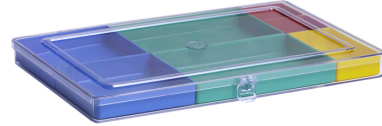

Datenblatt Artikel 613206

Sort-kasten PS-PREMIUM, 7 Einsatzboxen

225x335x32 mm, glasklar

- mit 7 Einsatzboxen (Höhe 23 mm): 2 x 620100 (rot), 2 x 620300 (blau), 2 x 620400 (grün) und 1 x 620200 (gelb)
- glasklarer Deckel und Unterteil für optimale Darstellung des Inhaltes
- besonders formstabil aus Polystyrol
- mit stabilen Scharnieren und Verschlüssen
- lebensmittelgeeignet, temperaturbeständig: -20°C bis +70°C und Bisphenol A (BPA) frei
- auf Anfrage: Bedruckung, Etikettierung und individuelle Farbe möglich
- Ersatzteile: Scharniere und Deckel
- t=Tiefe=225 mm b=Breite=335 mm h=Höhe=32 mm

EAN	4007228613193
Brutto Gewicht Pal Kg	355,34
Mindest.Best.	10
brutto Kg	0,62
Best.einheit	Stück
Bruttogewicht VE Kg	6,21
Btl in Karton	0
Gewicht VE	0,310
Farbe	glasklar
Länge Pal	1,2
Stück / Lage	90
Zolltarif	39231090
Länge Karton	375
netto Kg	0,59
Summe Kartons	54
Breite	335
Breite Pal	0,8
Höhe	32
Höhe Pal	2,31
Kartons pro Lage	9
Tiefe	225
Breite Karton	255
Höhe Karton	360
Lagen	6
Stück / Palette bzw Kiste	540
VE	10
Volumen m3	0,034425