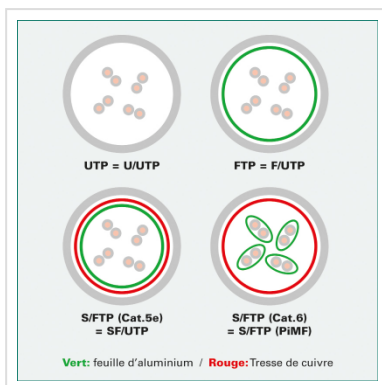

# Cordon ROLINE UTP Cat.6, LSOH, Component Level, bleu, 5,0 m

<b>Numéro d'article</b>	21.15.2545
<b>Constructeur</b>	ROLINE
<b>Référence constructeur</b>	21.15.2545
<b>EAN (pièce unique)</b>	7611990170098

**roline**<sup>®</sup>  
Designed for Professionals

**Ces cordons de brassage ou câbles de raccordement offrent une qualité Cat.6-Component-Level, c'est-à-dire qu'ils ont répondu à la norme exigeante de la catégorie 6.**

- Cordon Twisted Pair non-blindé de grande qualité équipé de connecteurs RJ-45 non-blindés
- Contacts dorés de grande valeur
- Résistants grâce à une protection anti-plier
- Assignation des pins: 1:1 selon EIA/TIA 568, 8 fils
- Structure: 8 fils tresse
- Impédance: 100 Ohm

## Caractéristiques techniques

Constructeur	ROLINE
Groupe de produits	Câble Twisted Pair
Types de produits	Cordon UTP
Couleur	bleu
Longueur	5 m
Type de protection	UTP

---

Qualité de transmission	Cat6 / Class E
-------------------------	----------------