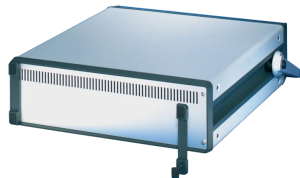

24575-214 RÜCKWANDFUSS MIT GUMMIEINLAGE, COMPACPRO, 4 HE

PRODUKTBESCHREIBUNG

PC-Kunststoffmaterial

PRODUKTMERKMALE

Produkttyp: Gehäusefuß, 45mm hoch

Typ: Gehäusefuß, 45mm hoch

Passend zu: Gehäuse

Höhe: 4 HE

Anzahl pro Packung: 2

ZUSÄTZLICHE PRODUKTDDETAILS

Der Rückwandfuß mit Gummieinlage ermöglicht ein sicheres Abstellen des Gehäuses auf der Rückseite. Ein verrutschen wird verhindert.

ZERTIFIZIERUNGEN

Nordamerika