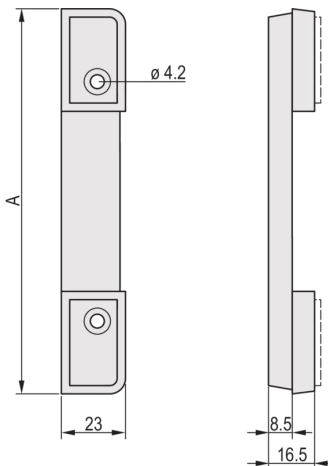

24575-214 RÜCKWANDFUSS MIT GUMMIEINLAGE, COMPACPRO, 4 HE

PRODUKTBESCHREIBUNG

PC-Kunststoffmaterial

PRODUKTMERKMALE

Produkttyp: Gehäusefuß, 45mm hoch

Typ: Gehäusefuß, 45mm hoch

Passend zu: Gehäuse

Höhe: 4 HE

Anzahl pro Packung: 2

ZUSÄTZLICHE PRODUKTDDETAILS

Der Rückwandfuß mit Gummieinlage ermöglicht ein sicheres Abstellen des Gehäuses auf der Rückseite. Ein verrutschen wird verhindert.

ZERTIFIZIERUNGEN

Nordamerika