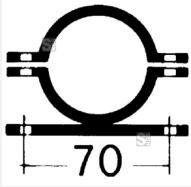

Hinweisschild zur Betriebskennzeichnung, Vorsicht Aufzug! Personenbeförderung verboten

- Maße: Ø 200 mm
- Material: Folie, selbstklebend

Modellbeispiel: Hinweisschild, Vorsicht! Aufzug, Personenbeförderung verboten (Art. 21.1191)

Material: Stahl, feuerverzinkt
Durchmesser: 76 mm
Wandstärke: 2,0 mm

Bodenhülse aus Grauguss

mit Gewinding und Nylonklemmring

Aufschraub. Blindstopfen f. Bodenhülse aus Grauguss

Montage: aufschraubbar

Auslegerhalterung

Material: Flachstahl, feuerverzinkt
inkl. Schrauben und Muttern
für Rohrpfosten mit Ø 6,0 cm

Universalbandschelle zur Befestigung von Schildern, passend für alle Pfosten von Ø 48 bis 300 mm

zur Befestigung von Schildern - passend für alle Pfosten

Rohrschelle, feuerverzinkt, Ø 60 oder 76 mm, verschiedene Lochabstände

Material: Stahl, feuerverzinkt

Rakel aus Kunststoff, 100 x 75 mm, mit Filzkante

Maße (BxH): 100 x 75 mm
Material: Kunststoff

Etikettenentferner KlebEx, Spraydose, Inhalt 400 ml