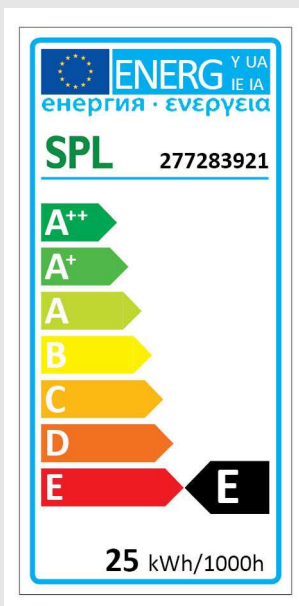

Tropfenlampe 45x70mm, E27 230V 25W flame

Artikel-Nr. 41735

www.sh-licht.de

Lampenleistung:	25 W
Lampenspannung:	230 - 230 V
Lichtstrom:	105 lm
Socket:	E27
Ausführung:	soft
Farbe:	orange
Durchmesser:	45 mm
Gesamtlänge:	70 mm
Krypton:	Nein
Kohlefaden:	Nein
Stoßfest:	Nein
Geeignet für Backofen:	Nein
Mit Vakuum:	Nein
Splitterschutz:	Nein
Energieeffizienzklasse:	E
Mittlere Nennlebensdauer:	1500 h

Energieeffizienzklasse: E
Gewichteter Verbrauch (kWh/1000h): 25
Quecksilbergehalt (mg): 0
Schaltzyklen: 4000
Power-Faktor: 1
Lebensdauer (h): 1500

Letzte Aktualisierung am: 05.02.2015 13:29:58

Seite 2

Die Eigenschaften gelten für Artikel, welche vom Hersteller nach dem 01.09.2013 in Verkehr gebracht wurden.
Im Handel befindliche Lagerware desselben Modells kann abweichen. Technische Daten können ohne Vorankündigung geändert werden.