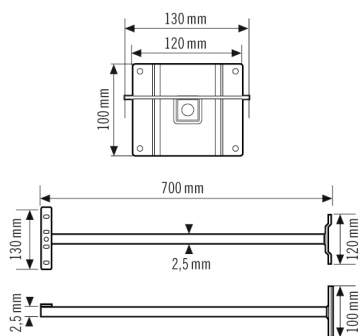

ALLGEMEIN

Geräte-kategorie	Befestigung
------------------	-------------

BEFESTIGUNG

Montageart	Aufbau
------------	--------

Montageort	Wand
------------	------

GEHÄUSE

Abmessungen	Länge 700 mm x Breite 40 mm x Höhe/Tiefe 40 mm
-------------	--

Gewicht	1000 g
---------	--------

Werkstoff	Stahl
-----------	-------

Farbe	schwarz
-------	---------

Maßzeichnung

Ausführliche Produktbeschreibung

Wandausleger, inklusive Adapter für LED-Strahlerreihe OFL-/AFL-SUN, schwarz