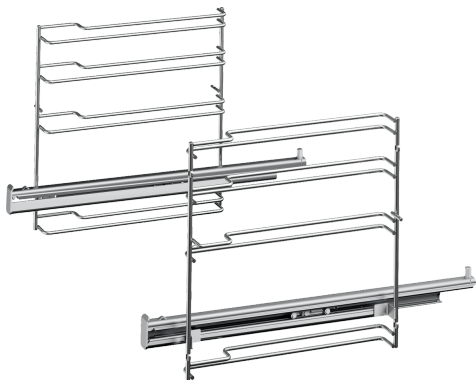

Teleskopvollauszug, 1-fach HZ638100

Ausstattung

Technische Daten

Abmessungen des verpackten Gerätes: 100 x 300 x 400 mm
Abmessung der Palette: 95.0 x 80.0 x 120.0
Anzahl Geräte pro Palette: 56
Nettogewicht: 1.6 kg
Bruttogewicht: 1.9 kg
EAN-Nummer: 4242003673515

Teleskopvollauszug, 1-fach HZ638100

Ausstattung

HZ638100

Teleskop-Vollauszug 1-fach

- Material: Edelstahl
- Max. Beladung: 16 kg
- Bitte überprüfen Sie vor der Bestellung die Kompatibilität mit Ihrem Gerät.