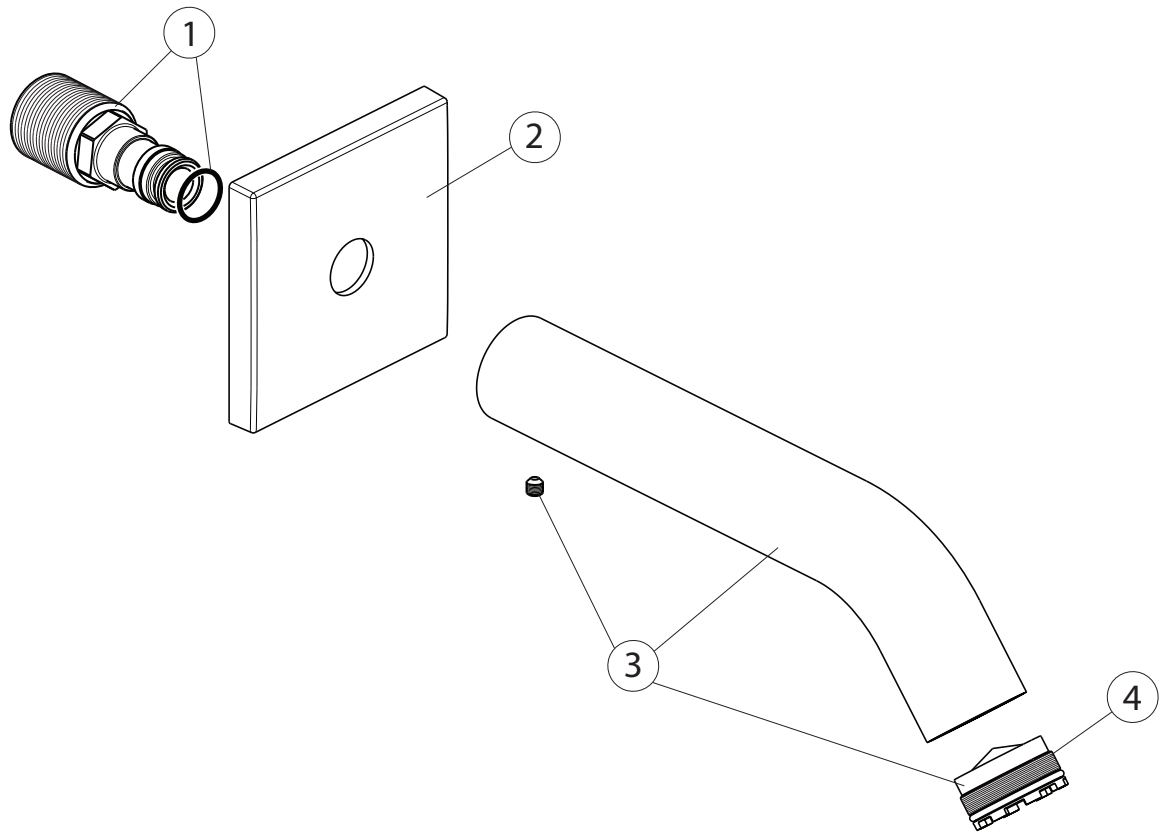

BD170XX

For XX:
AA=chrome
A5=magnetic grey

Pos.	Signify	Spare parts-Nr.	Quantity	Pos.	Signify	Spare parts-Nr.	Quantity
1	Connection nipple	A861437NU	1 Pcs.				
2	Rosette	B961774XX	1 Pcs.				
3	Wall spout 160mm	A861450XX	1 Set				
4	Aerator cache M24x1	A962002NU	1 Pcs.				