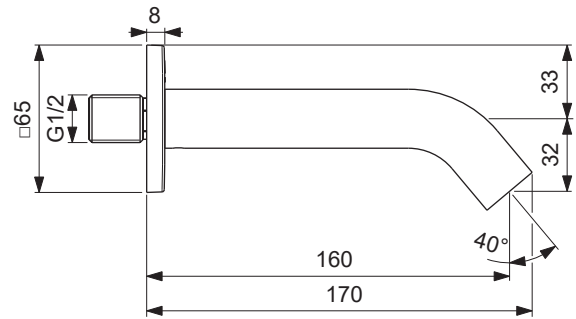

BD170XX

For XX:
AA=chrome
A5=magnetic grey

Pos.	Signify	Spare parts-Nr.	Quantity	Pos.	Signify	Spare parts-Nr.	Quantity
1	Connection nipple	A861437NU	1 Pcs.				
2	Rosette	B961774XX	1 Pcs.				
3	Wall spout 160mm	A861450XX	1 Set				
4	Aerator cache M24x1	A962002NU	1 Pcs.				