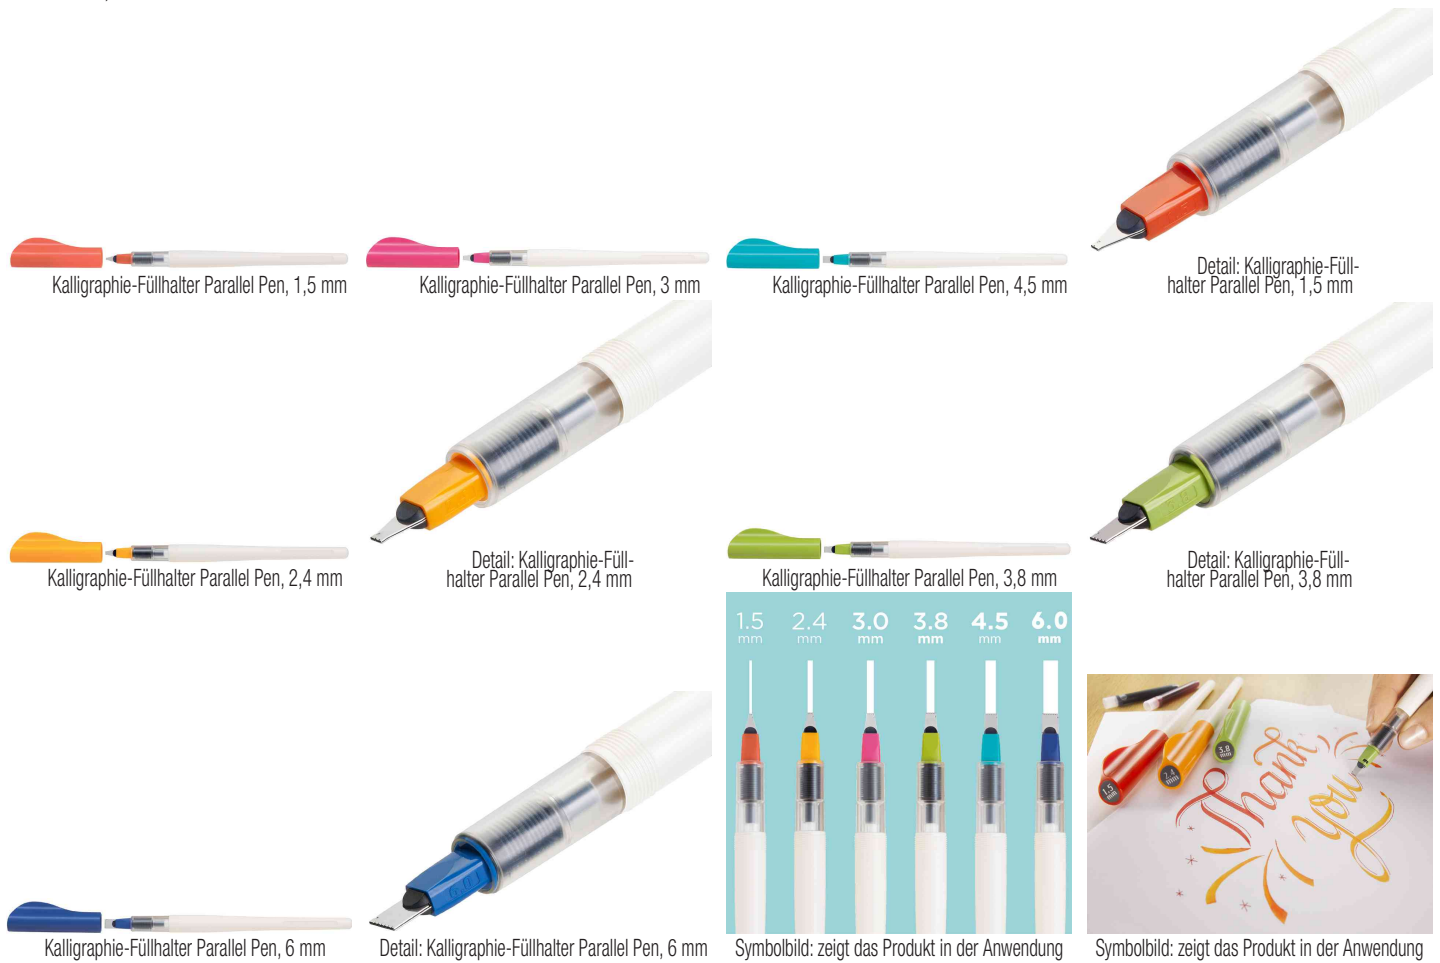

Kalligraphie-Füllhalter Parallel Pen

- lasergeschnittene Edelstahlfeder
- inkl. 2 Patronen (schwarz/rot), Spitzenreiniger und Reinigungskonverter
- attraktive Blisterverpackung

Für wen geeignet:

- Anwender, die Ihrer Schrift einen besonderen Ausdruck verleihen wollen

Produkt	Ausführung	Strichstärke	Strichfarbe	Gehäusefarbe	VE	Hersteller-Nummer	Bestell-Nummer
Kalligraphie-Füllhalter Parallel Pen	für Rechtshänder	Federbreite: 6 mm Federbreite: 1,5 mm		weiß / blau weiß / rot		192395/1 192364/1	5045178 5045176
	für Rechtshänder	Federbreite: 2,4 mm Federbreite: 3 mm		weiß / gelb weiß / pink		192371/1 579561	5045177 5045518
	für Rechtshänder	Federbreite: 3,8 mm Federbreite: 4,5 mm		weiß / grün weiß / hellblau		192388 579578	5040353 5045519
Zubehör: Tintenpatronen			blau		6 Stück	192265	5040352
			rot		6 Stück	192326	5045197
			schwarz		6 Stück	IC-P3-S6-B	5040279
			sepia		6 Stück	192241	5045195
			sortiert		12 Stück	191787	5045295
			türkis		6 Stück	192272	5045196