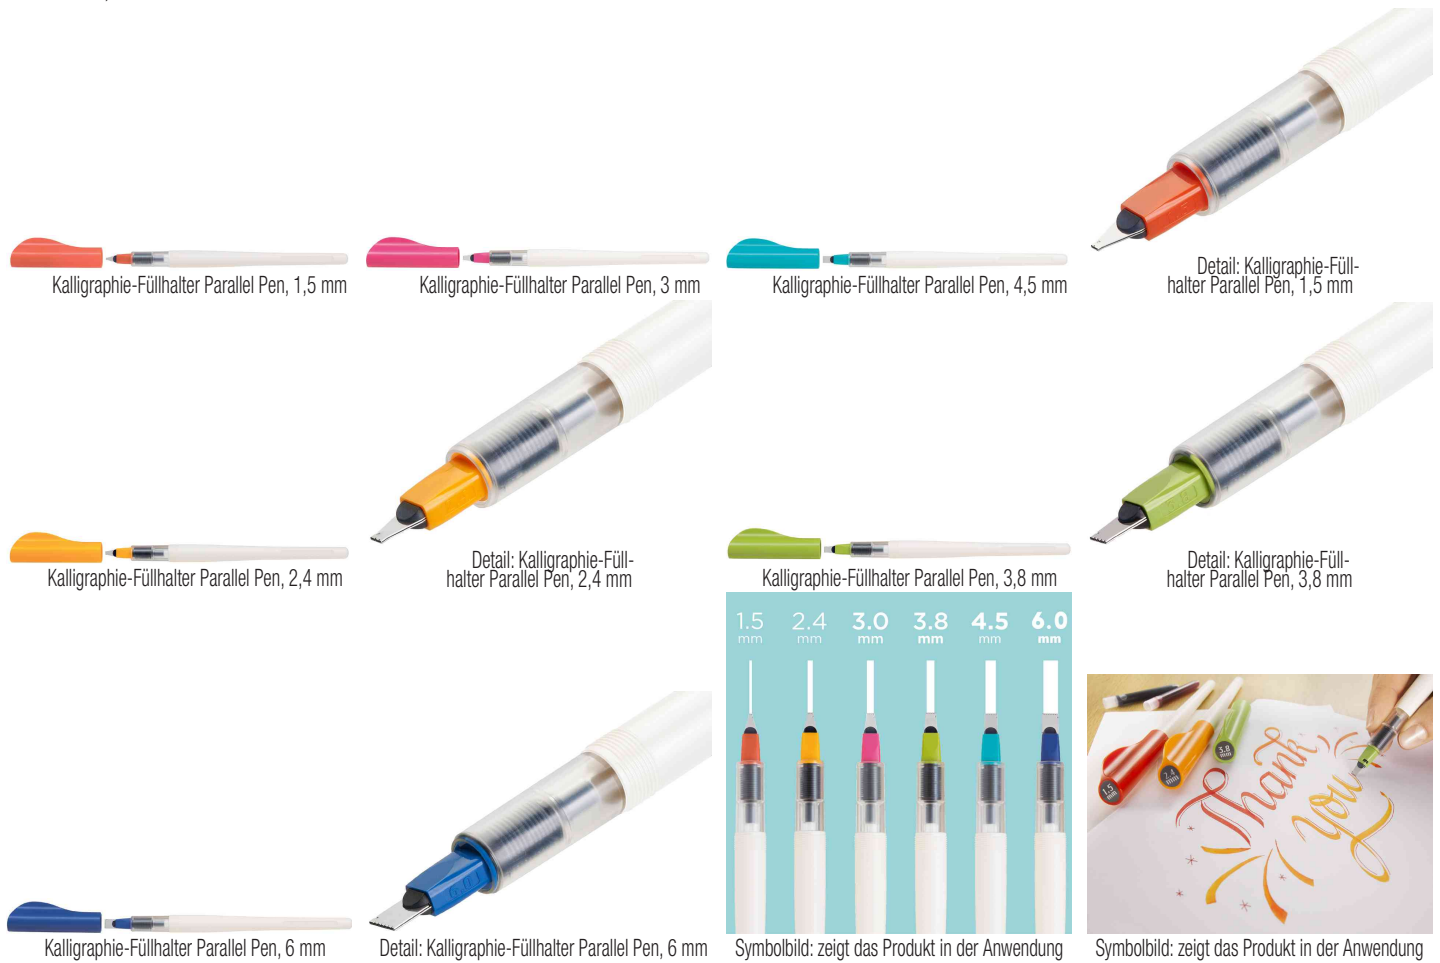

Kalligraphie-Füllhalter Parallel Pen

- lasergeschnittene Edelstahlfeder
- inkl. 2 Patronen (schwarz/rot), Spitzenreiniger und Reinigungskonverter
- attraktive Blisterverpackung

Für wen geeignet:

- Anwender, die Ihrer Schrift einen besonderen Ausdruck verleihen wollen

Produkt	Ausführung	Strichstärke	Strichfarbe	Gehäusefarbe	VE	Hersteller-Nummer	Bestell-Nummer
Kalligraphie-Füllhalter Parallel Pen	für Rechtshänder	Federbreite: 6 mm		weiß / blau		192395/1	5045178
		Federbreite: 1,5 mm		weiß / rot		192364/1	5045176
	für Rechtshänder	Federbreite: 2,4 mm		weiß / gelb		192371/1	5045177
		Federbreite: 3 mm		weiß / pink		579561	5045518
	für Rechtshänder	Federbreite: 3,8 mm		weiß / grün		192388	5040353
		Federbreite: 4,5 mm		weiß / hellblau		579578	5045519
Zubehör: Tintenpatronen			blau		6 Stück	192265	5040352
			rot		6 Stück	192326	5045197
			schwarz		6 Stück	IC-P3-S6-B	5040279
			sepia		6 Stück	192241	5045195
			sortiert		12 Stück	191787	5045295
			türkis		6 Stück	192272	5045196