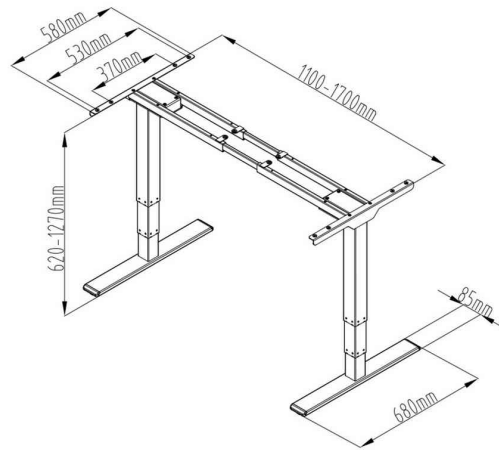

Technische Details:

- maximale Traglast von bis zu 100 kg
- flexibler Rahmen - Geeignet für Tischplatten von 110-200 cm Breite und 60-100 cm Tiefe
- bequeme und elektrische Höhenverstellung (ohne Tischplatte): 62 - 127 cm
- Touchscreen mit Speicherfunktion für 4 verschiedene Höheneinstellungen sowie Höhenanzeige
- zwei Motoren zur schnellen und leisen (< 50 dB) Höheneinstellung - Hub-Geschwindigkeit 35 mm/Sek.
- Kollisions-Schutzfunktion mit 3 Sensitivitäts-Einstellungen - Erkennung von Hindernissen bei der Auf- & Abwärtsbewegung
- Auto-Stop System - Stoppt den Motor bei Widerstand und fährt das Gestell automatisch etwas zurück
- Kindersicherung / Display-Sperre
- zwei integrierte Motoren zur reibungslosen Höheneinstellung bei hoher Traglast und sicherem Stand
- Geräuschpegel: <50 dB
- Abmessungen maximal: (B)1.700 x (T)680 x (H)1.270 mm
- Abmessungen minimal: (B)1.100 x (T)680 x (H)620 mm
- Gewicht: 28,3 kg
- Farbe: Grau (RAL7038) / Schwarz (RAL 9011) / Weiß (RAL 9016)
- Netzanschlusskabel: Euro, Stecker (Typ C, CEE 7/16) - C7, Gerätebuchse, Länge: 3 m

Schreibtischgestell, grau

Schreibtischgestell, schwarz

Schreibtischgestell, weiß

Detailansicht: Bedienteil

Symbolbild: zeigt das Produkt in Anwendung

Symbolbild: zeigt das Produkt in Anwendung

| Produkt | Ausführung | Maße | Material | Farbe | Hersteller- Nummer | Bestell- Nummer |
|---------------------|------------------|------|----------|---------|-----------------------|--------------------|
| Schreibtischgestell | höhenverstellbar | | Metall | grau | DA-90435 | 11008118 |
| | | | Metall | schwarz | DA-90434 | 11008117 |
| | höhenverstellbar | | Metall | weiß | DA-90433 | 11008116 |