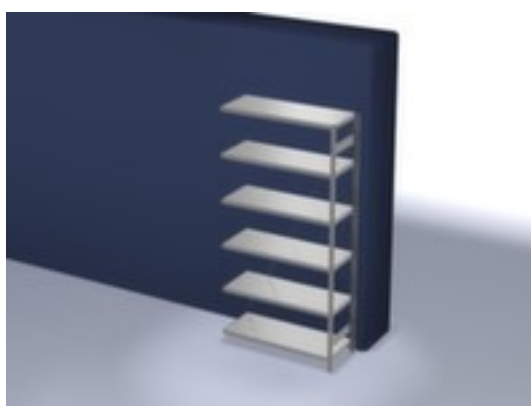

hofs

rayonnage modulaire - rayonnage suivant

hauteur x largeur x profondeur 2500 x 1310 x 535 mm, charge max. par tablette 185 kg, 6 niveaux avec tablette en acier, angle d'installation droit, utilisation unilatéral - conçu pour un montage mural, montants avec revêtement en zinc anti-corrosion, niveaux avec revêtement en zinc anti-corrosion

Numéro d'article: 579488

hofs
REGALSYSTEME

hofs Rayonnage sans boulons

Rayonnage suivant

rayonnage modulaire - rayonnage suivant

- Convient pour entrepôt et atelier
- système emboîtable
- hauteur x largeur x profondeur 2500 x 1310 x 535 mm
- charge maximale par élément 1000 kg
- charge max. par tablette 185 kg
- largeur x profondeur compartiment 1300 x 500 mm
- 6 niveaux avec tablette en acier