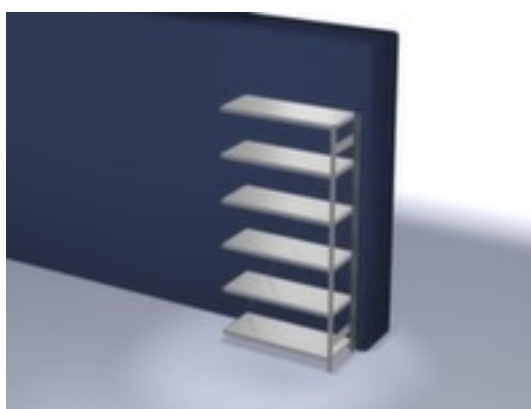

hofe

rayonnage modulaire - rayonnage suivant

hauteur x largeur x profondeur 2500 x 1310 x 535 mm, charge max. par tablette 185 kg, 6 niveaux avec tablette en acier, angle d'installation droit, utilisation unilatéral - conçu pour un montage mural, montants avec revêtement en zinc anti-corrosion, niveaux avec revêtement en zinc anti-corrosion

Numéro d'article: 579488

hofe
REGALSYSTEME

hofe Rayonnage sans boulons

Rayonnage suivant

rayonnage modulaire - rayonnage suivant

- Convient pour entrepôt et atelier
- système emboîtable
- hauteur x largeur x profondeur 2500 x 1310 x 535 mm
- charge maximale par élément 1000 kg
- charge max. par tablette 185 kg
- largeur x profondeur compartiment 1300 x 500 mm
- 6 niveaux avec tablette en acier

- 3 pliages de sécurité de 40 mm de hauteur et avec des coins pleins garantissent un degré élevé de stabilité et de protection contre les blessures
- Réglable au pas de 25 mm
- angle d'installation droit
- utilisation unilatéral - conçu pour un montage mural
- Stabilité élevée grâce aux croisillons
- montants avec embases et plateaux supérieurs pour profilés en plastique pour une finition propre en haut et en bas
- structure en acier
- montants avec revêtement en zinc anti-corrosion
- niveaux avec revêtement en zinc anti-corrosion
- volume de livraison : rayonnage suivant avec 1 échelle, croisillons et plateaux conf. à l'offre
- Produit livré démonté
- certifié GS, label de qualité RAL
- 5 années de garantie
- selon DIN EN 15635, il est impératif de sécuriser et de fixer au sol les rayonnages à tablettes dont la hauteur correspond au moins à quatre fois la profondeur du rayonnage (rapport 4:1)
- les charges max. par tablette indiquées s'entendent pour une répartition uniforme de la charge
- des tablettes/niveaux supplémentaires sont disponibles jusqu'à la charge max. par élément