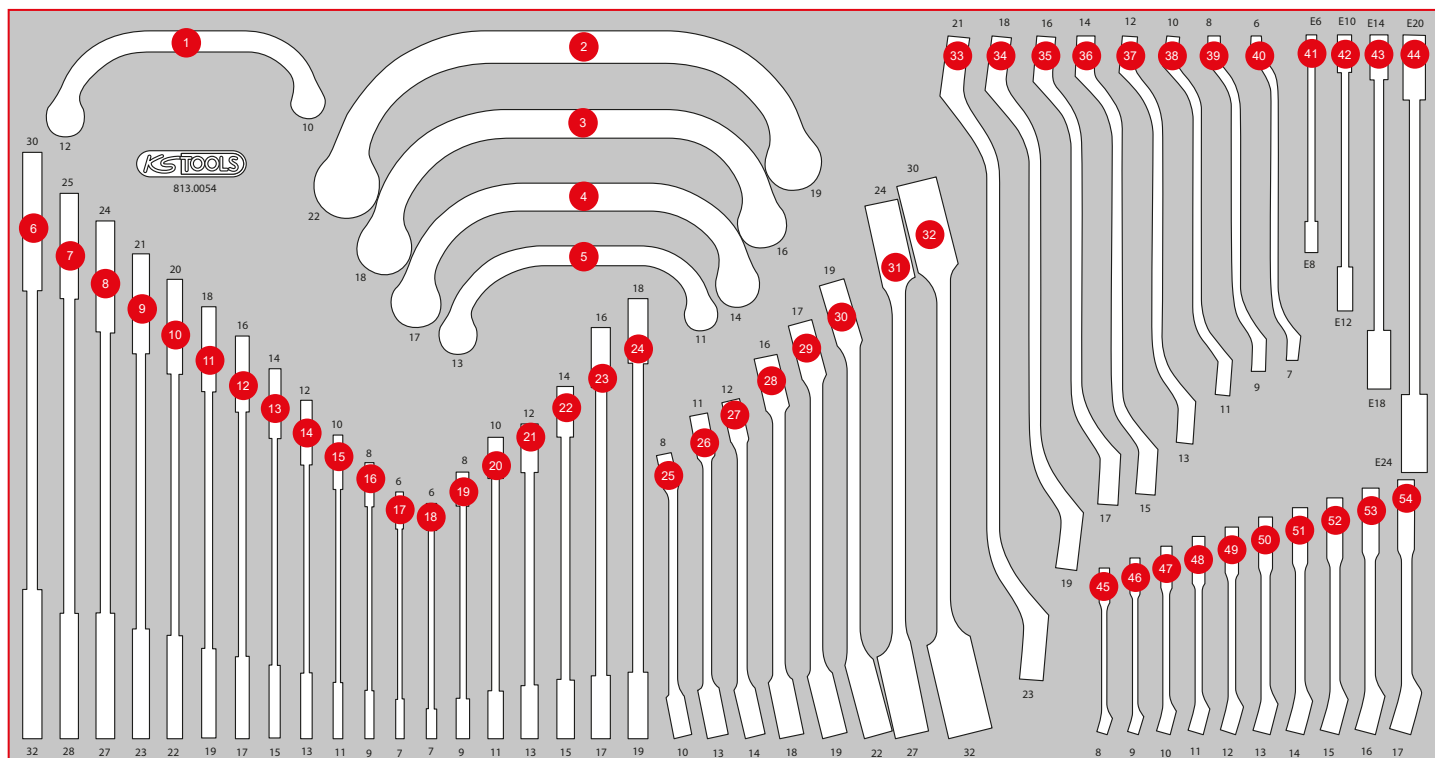

Pos.	Code	Bezeichnung	Teiligkeit	Pos.	Code	Bezeichnung	Teiligkeit	Pos.	Code	Bezeichnung	Teiligkeit
27	517.0258	Offener Doppel-Ringschlüssel, abgewinkelt, 12 x 14 mm	1	34	517.0812	Doppel-Ringschlüssel, gekröpft, 18 x 19 mm	1	45	518.0007	CHROMEplus Ringmaulschlüssel, kurz, 8 mm	1
28	517.0263	Offener Doppel-Ringschlüssel, abgewinkelt, 16 x 18 mm	1	35	517.0810	Doppel-Ringschlüssel, gekröpft, 16 x 17 mm	1	46	518.0008	CHROMEplus Ringmaulschlüssel, kurz, 9 mm	1
29	517.0264	Offener Doppel-Ringschlüssel, abgewinkelt, 17 x 19 mm	1	36	517.0809	Doppel-Ringschlüssel, gekröpft, 14 x 15 mm	1	47	518.0010	CHROMEplus Ringmaulschlüssel, kurz, 10 mm	1
30	517.0266	Offener Doppel-Ringschlüssel, abgewinkelt, 19 x 22 mm	1	37	517.0807	Doppel-Ringschlüssel, gekröpft, 12 x 13 mm	1	48	518.0011	CHROMEplus Ringmaulschlüssel, kurz, 11 mm	1
31	517.0268	Offener Doppel-Ringschlüssel, abgewinkelt, 24 x 27 mm	1	38	517.0804	Doppel-Ringschlüssel, gekröpft, 10 x 11 mm	1	49	518.0012	CHROMEplus Ringmaulschlüssel, kurz, 12 mm	1
32	517.0269	Offener Doppel-Ringschlüssel, abgewinkelt, 30 x 32 mm	1	39	517.0802	Doppel-Ringschlüssel, gekröpft, 8 x 9 mm	1	50	518.0013	CHROMEplus Ringmaulschlüssel, kurz, 13 mm	1
33	517.0815	Doppel-Ringschlüssel, gekröpft, 21 x 23 mm	1	40	517.0801	Doppel-Ringschlüssel, gekröpft, 6 x 7 mm	1	51	518.0014	CHROMEplus Ringmaulschlüssel, kurz, 14 mm	1
				41	911.0371	Torx-E-Doppel-Ringschlüssel, E6 x E8	1	52	518.0015	CHROMEplus Ringmaulschlüssel, kurz, 15 mm	1
				42	911.0373	Torx-E-Doppel-Ringschlüssel, E10 x E12	1	53	518.0016	CHROMEplus Ringmaulschlüssel, kurz, 16 mm	1
				43	911.0374	Torx-E-Doppel-Ringschlüssel, E14 x E18	1	54	518.0017	CHROMEplus Ringmaulschlüssel, kurz, 17 mm	1
				44	911.0376	Torx-E-Doppel-Ringschlüssel, E20 x E24	1