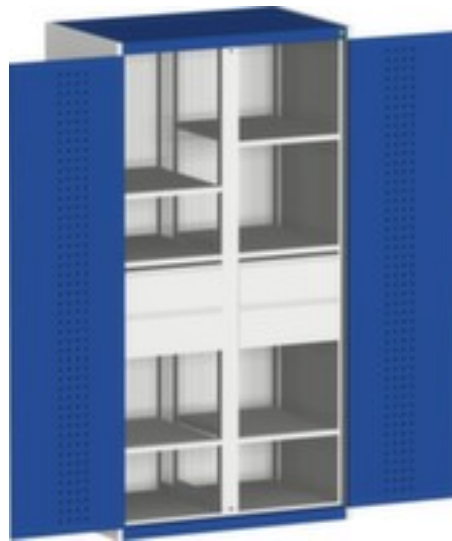

bott **kast met geperforeerde** **platen** **cubio**

hoogte x breedte x diepte 2000 x 1600 x 650 mm, 4 niveaus met Stalen bodem, 4 lade(n), met scheidingswand, afsluitbaar met 5-punts sluitsysteem, romp met slag- en krasvaste poedercoating in RAL7035 lichtgrijs, front met slag- en krasvaste poedercoating in RAL5010 gentiaanblauw

Artikelnummer: 125993

bott Systemkast cubio

kast met geperforeerde platen

- hoogte x breedte x diepte 2000 x 1600 x 650 mm
- constructie van plaatstaal
- dubbele openslaande deur met perforaties
- deuren binnen met perforatie
- deuren met verdeckte sluitstang
- deuropeningshoek 180 °
- 4 niveaus met Stalen bodem
- draagvermogen per niveau 160 kg
- 4 lade(n)
- laden hoogte 4x125 mm
- met scheidingswand
- links 2 legborden en 2 laden
- rechts 2 legborden en 2 laden
- met draaigreep
- afsluitbaar met 5-punts sluitsysteem
- romp met slag- en krasvaste poedercoating in RAL7035 lichtgrijs

- front met slag- en krasvaste poedercoating in RAL5010 gentiaanblauw
- niveaus met corrosiebeschermende zinklaag

Technische details

meubeltype	kast	kleur voorkant	gentiaanblauw // RAL5010
type kast	systeemkast	oppervlak romp	m. poedercoating
type deur	dubbele openslaande deur met perforaties	oppervlak front	m. poedercoating
hoogte	2000 mm	sluitsysteem	5-punts sluitsysteem
breedte	1600 mm	oppervlak legbord	verzinkt
diepte	650 mm	afsluitbaar	ja
kast uitrusting	legborden, lades	scheidingswand	ja
legbord-/niveautype	Stalen bodem	materiaal	plaatstaal
legborden / schappen aantal	4 stuks	openingshoek deur	180 °
draagvermogen legbord	160 kg	greep	draaigreep
laden aantal	4 stuks	verrijdbaar	nee
laden aantal x hoogte	4x125 mm	gewicht	250,1 kg
kleur romp	lichtgrijs // RAL7035		