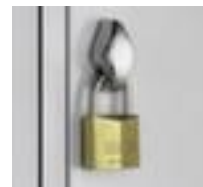

C+P

Dubbeldekse garderobekast

Classic

hoogte x breedte x diepte 1850 x 810 x 500 mm, 2 x 2 vakken, vak breedte 400 mm, Afsluitbaar met draaigrendelsluiting, onderbouw voeten, romp met moffellak in RAL7035 lichtgrijs, front met moffellak in RAL7035 lichtgrijs

Artikelnummer: 406985

CLASSIC

C+P Garderobekast en locker Classic

dubbeldeks, halve vakken

Dubbeldekse garderobekast

- hoogte x breedte x diepte 1850 x 810 x 500 mm
- 2 x 2 vakken
- vak breedte 400 mm
- per vak kledingstang, haken
- gladde openslaande deur
- Afsluitbaar met draaigrendelsluiting
- onderbouw voeten
- constructie van plaatstaal, gelast
- romp met moffellak in RAL7035 lichtgrijs
- front met moffellak in RAL7035 lichtgrijs